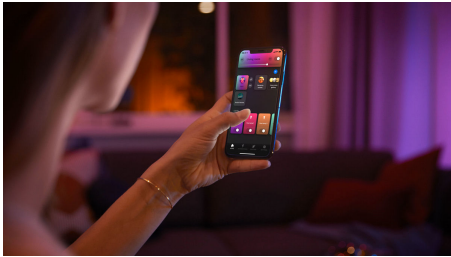

Enkel intelligent belysning

Angiv den perfekte atmosfære med Hue Centura, som kan levere lys i 16 millioner forskellige farver. Den er ideel til stuen og soveværelset. Styr den med det samme via Bluetooth i ét rum, eller kombiner den med en Hue Bridge for at få adgang til alle de smarte funktioner.

Enkel intelligent belysning

- Betjen op til 10 lyskilder med Bluetooth appen
- Styr lyskilderne med stemmen*
- Skab en personlig oplevelse med intelligent farvestrålende lys
- Skab den rette stemning med varmt til køligt hvidt lys
- Få perfekte belysningsløsninger til dine daglige aktiviteter
- Få adgang til alle funktionerne til intelligent belysning med Hue Bridge

Vigtigste nyheder

Betjen op til 10 lyskilder med Bluetooth appen

Med Hue Bluetooth appen kan du betjene dine intelligente Hue lyskilder i ét enkelt rum i dit hjem. Tilføj op til 10 intelligente lyskilder, og betjen dem alle med et enkelt tryk på din smartphone.