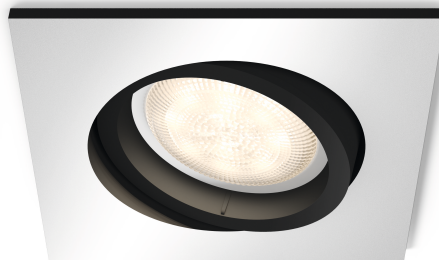

PHILIPS

Milliskin
indbygningsspot

Hue White Ambiance

GU10 LED pære medfølger

Bluetooth-betjening via app

Styr med app eller stemme*

Tilføj Hue Bridge for at få mere

8719514338586

Enkel og intelligent belysning

Med Philips Hue White Ambiance Milliskin i aluminium får du en indbygningsspot, der passer perfekt ind i omgivelserne og giver et varmt til køligt hvidt lys med indbyggede belysningsløsninger. Betjen med det samme via Bluetooth, eller opret forbindelse til en Hue Bridge, og få adgang til flere funktioner.

Specifikationer

Design og finish

- Farve: aluminium
- Materiale: syntetisk materiale

Ekstra funktioner/tilbehør medfølger

- Justerbart spothoved: Ja
- Kan dæmpes med fjernbetjening: Ja
- LED pære(r) inkluderet: Ja
- Midtpunkt: Nej