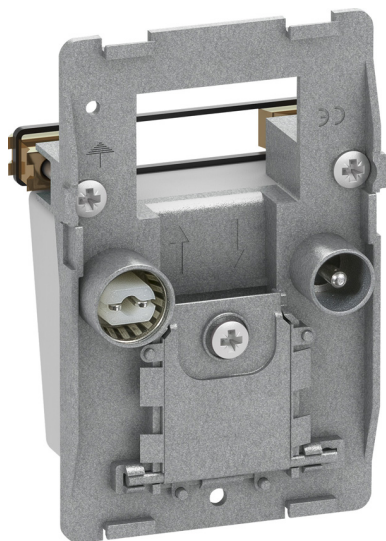

LK FUGA® antenneudtag TV og R sløjfedåse T2 2 stik type TD212E, Class A+

Farve: Uden afdæk.
Vare nr. 508 D 0212
EL nr.: 10 87 000 860
EAN nr.: 57 03 302 157 193
Link: <https://www.lk.dk/produkter?iid=508D0212>

Farve: Hvid
Vare nr. 508 D 6212
EL nr.: 10 87 005 140
EAN nr.: 57 03 302 146 524
Link: <https://www.lk.dk/produkter?iid=508D6212>

Produkt beskrivelse

Anvendelse

Anvendes til private enkelt anlæg eller renovering af fællesantenneanlæg. Anvendes hvor stikledningen ønskes videreført eller forberedt for videreførsel. Afslutningsmodstand 200Y5185 monteres i udgangsklemmen på sidste udtag på strengen. Nye installationer bør udføres som stjernefordelingsanlæg.

Konstruktion

Forsynet med 2 IEC-nomerede udgange for R og TV. Har indbygget R/TV filter, er HF-tæt. Udtaget har høj udkoblingsdæmpning og lav gennemgangstab.