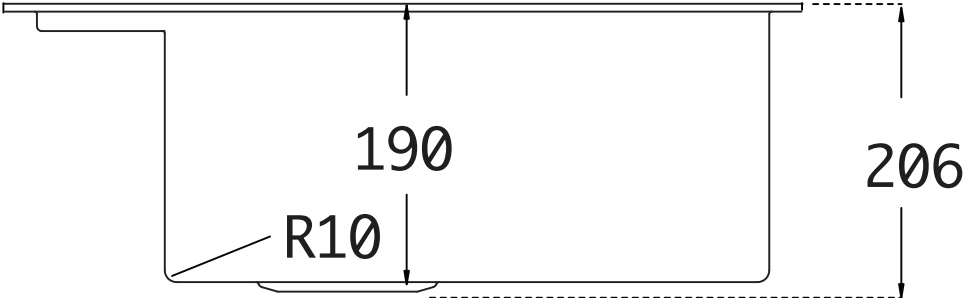

Varenummer:

12006
12006S
12006M
12006K

Jupiter 60

Flangetykkelse: 10 mm