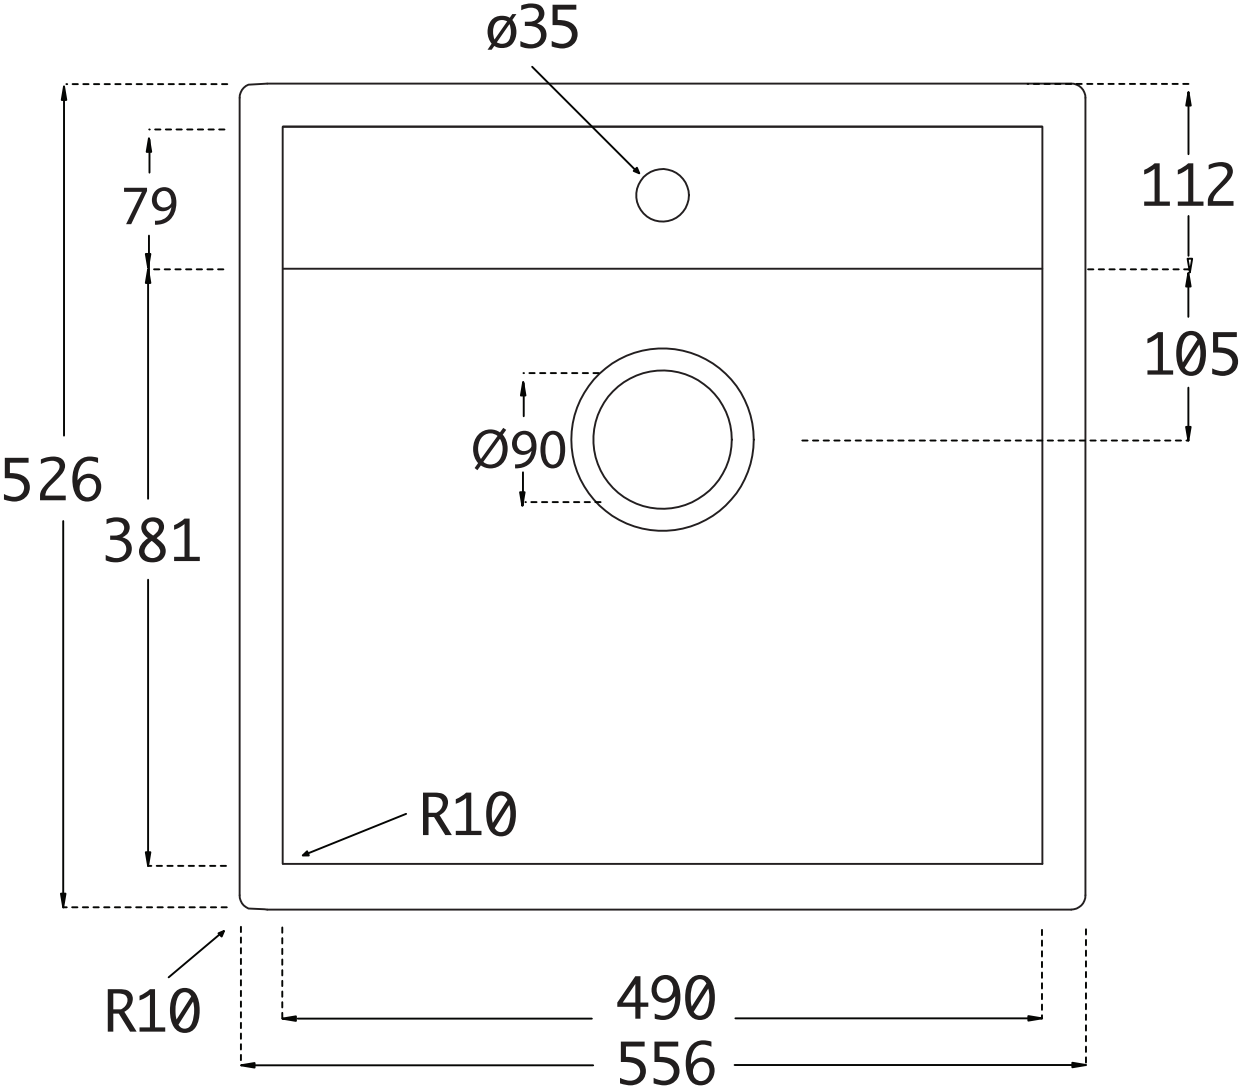

Varenummer:

12006
12006S
12006M
12006K

Jupiter 60

Flangetykkelse: 10 mm