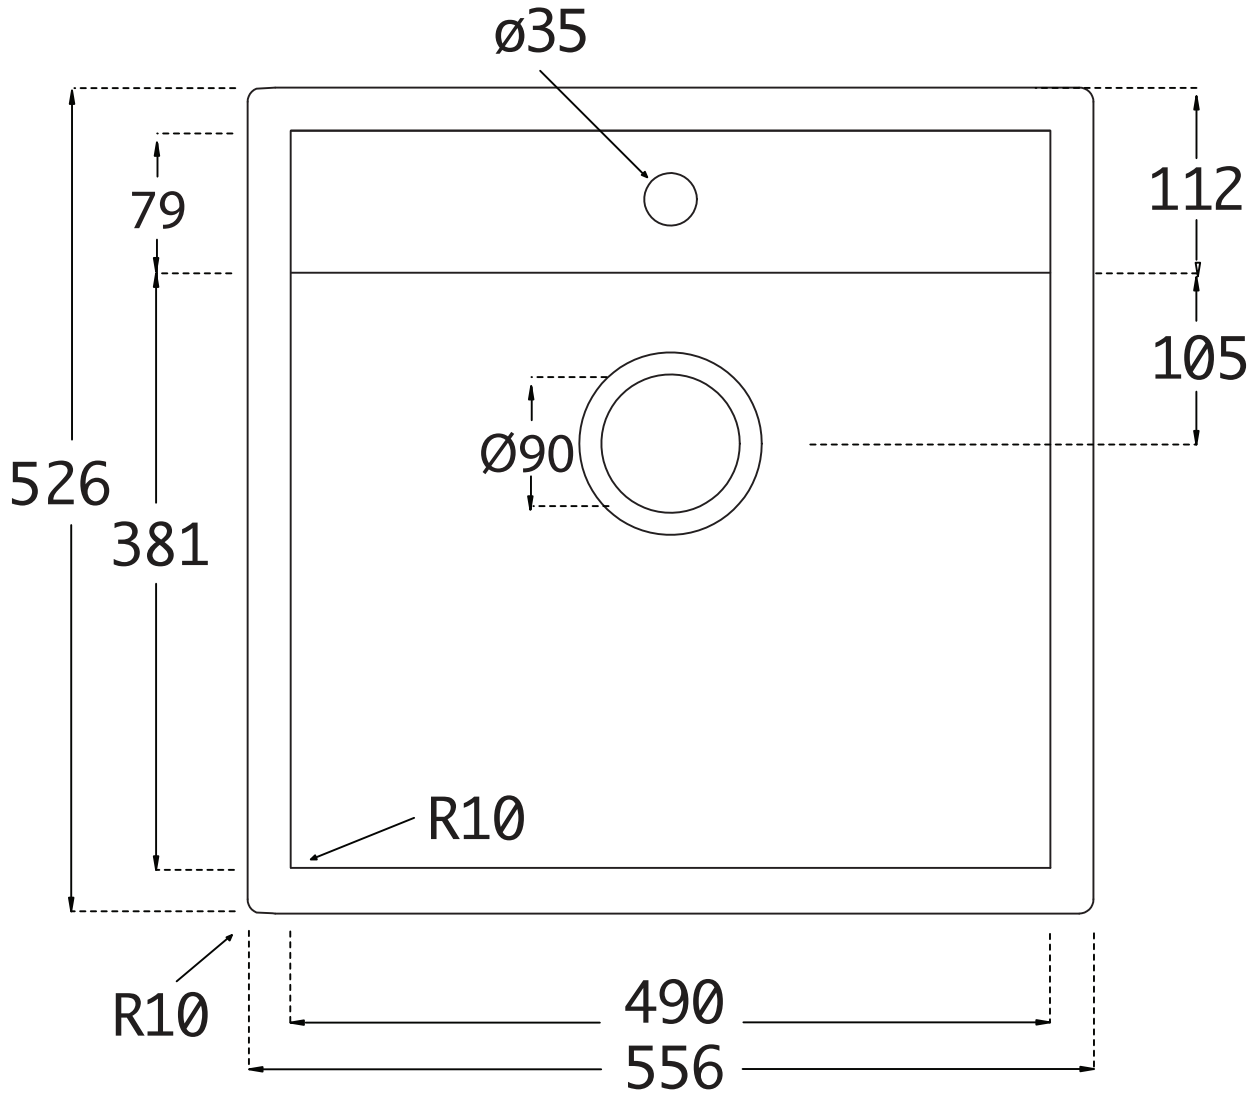

Varenummer:

12006
12006S
12006M
12006K

Jupiter 60

Flangetykkelse: 10 mm

LWBO®

17022021