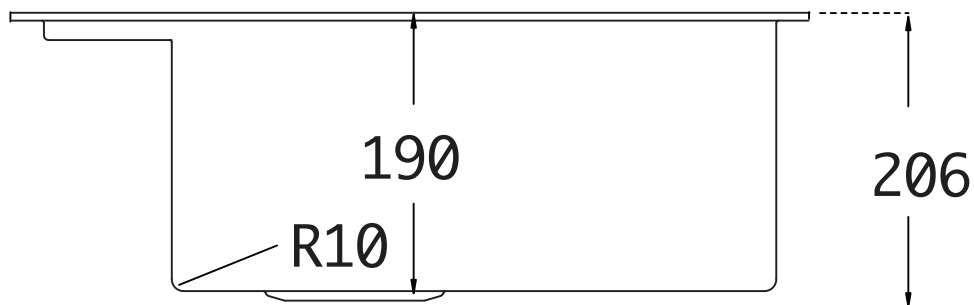

Varenummer:

12006
12006S
12006M
12006K

Jupiter 60

Flangetykkelse: 10 mm

LWBO®

17022021