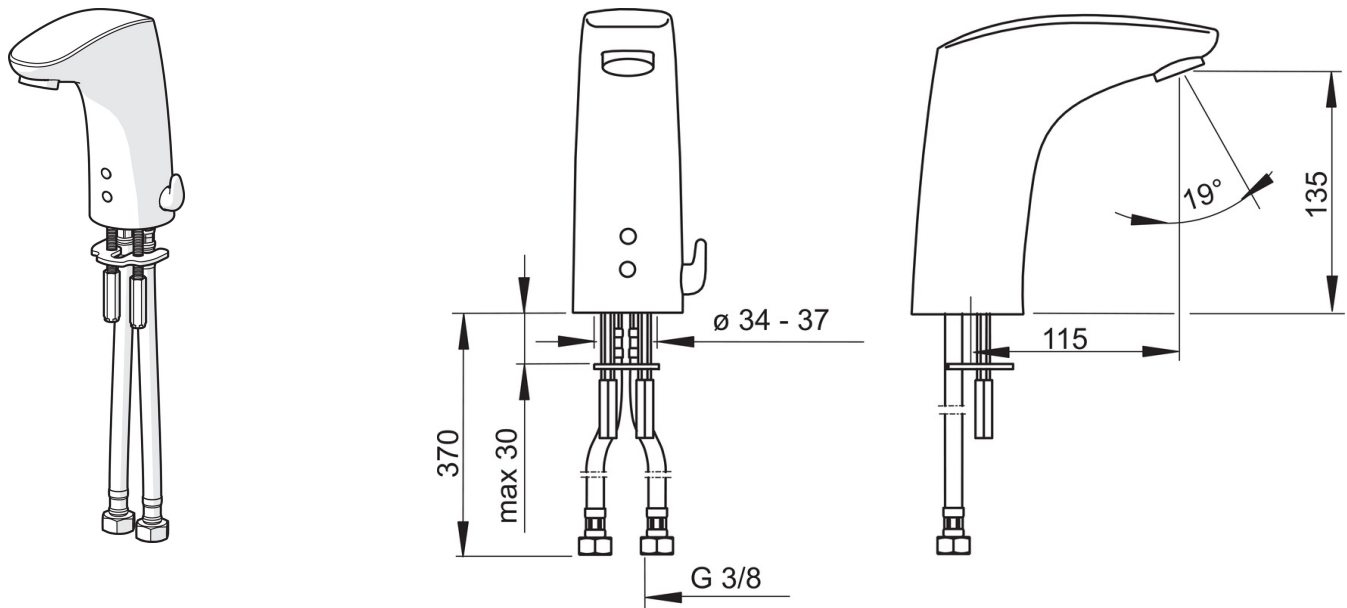

Reserve dele