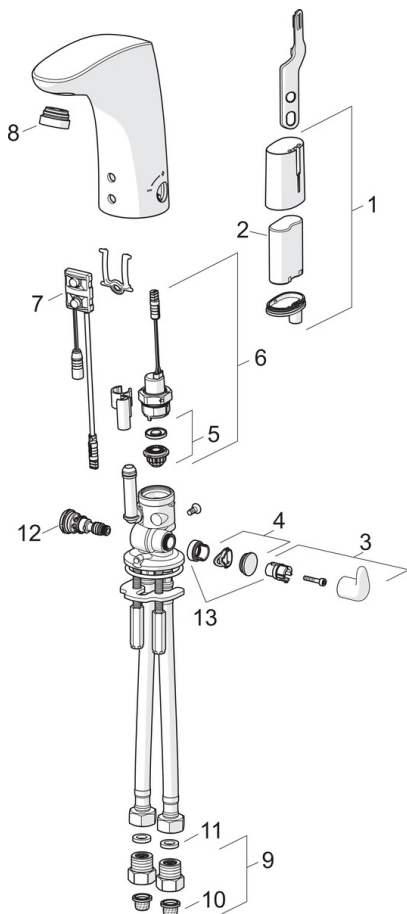

SP6250FZ

Navn	Kode	WS
01 Batteriboks, 2CR5 6 V	199417V	704283502
02 Lithium batteri, 2CR5 6 V	198330	704283500
03 Temperaturreguleringsgreb Forkromet	600581V	704266894
04 Prop Forkromet	600749V	704283512
05 Membran Udgået	199205V	704283629
05 Membran til magnetventil	1006500V	704283670
06 Magnetventil, 6 V	199206V	704283309
07 Sensor, 6/9/12 V Bluetooth	1001424V	704270990
07 Sensor, 6/9/12 V Bluetooth (2020-)	1008924V	704270991
08 Luftblander og nøgle, M24x1, 6 l/min Forkromet	198692	704283630
09 Smudsfilter/kontraventil Forkromet	198473/2	704283425
10 Smudsfiltere	199257/2	704283430
11 Pakning, 8x14.3x2	600705/10	704283757
12 Temperatur reguleringsdel	199201V	704283513
13 Begrænser	601061V	704283540