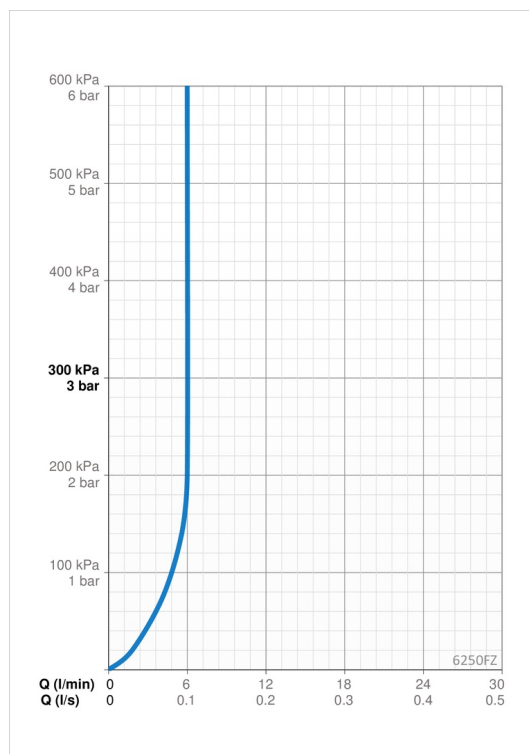

Godkendelser og Erklæringer

STF certifikat	EUF129-21002459-TH1
GDV Danmark	04/00229
UN38.3	UN38-3 Maxell 2CR5