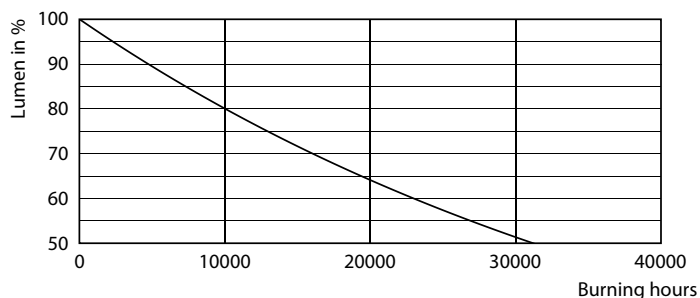

SceneSwitch LEDbulbs

Fotometriske data

Levetid

15K LED

15K LMP