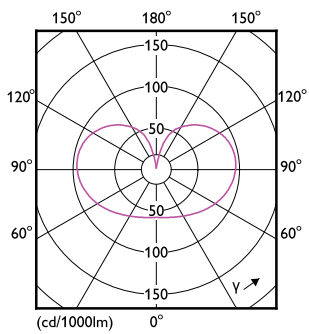

Fotometriske data

LEDbulb SSW A60 7,5W E27 827 FR-LDD

LEDbulb SSW 7,5W A60 E27 827 FR-GUL