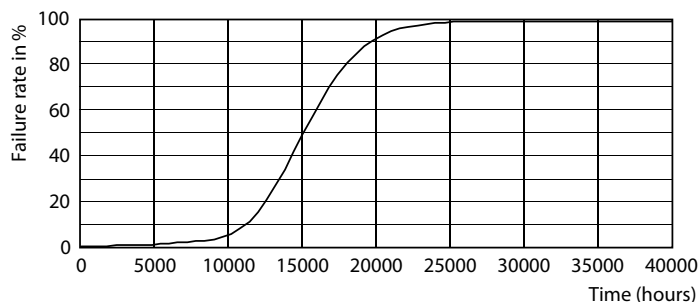

Levetid

15K LED