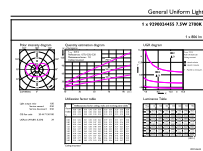

LEDbulb SSW 7,5W A60 E27 827 FR-GUL