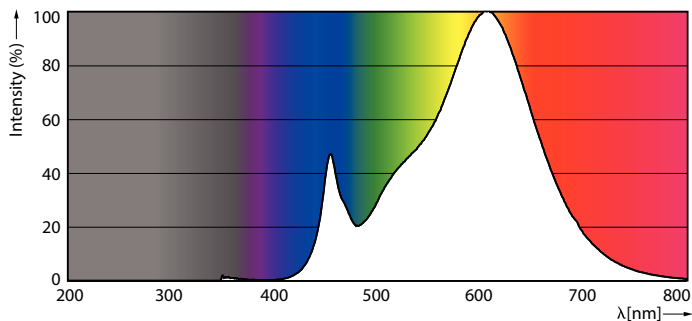

SceneSwitch LEDbulbs

Fotometriske data

LEDbulb SSW 7,5W A60 E27 827 FR-POC