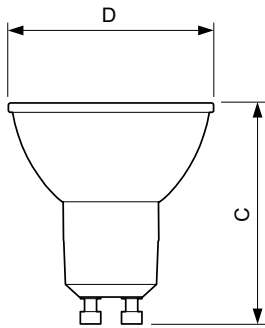

## Målskitse

Corepro LEDspot 3.5-35W GU10 830 36D

Product	D	C
Corepro LEDspot 3.5-35W GU10 830 36D	50 mm	54 mm