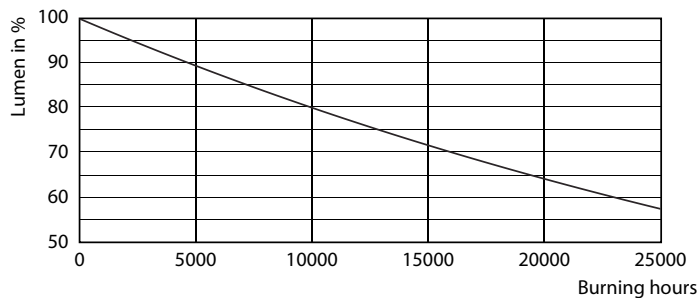

CorePro LEDspot MV

Levetid

CLA LEDspotMV 50W GU10 827 36D ND

CLA LEDspotMV 50W GU10 827 36D ND