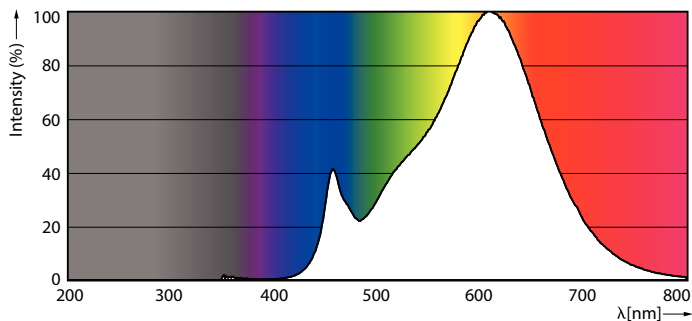

SceneSwitch LEDbulbs

Fotometriske data

LEDbulb SSW 7,5W A60 E27 827 CL-POC