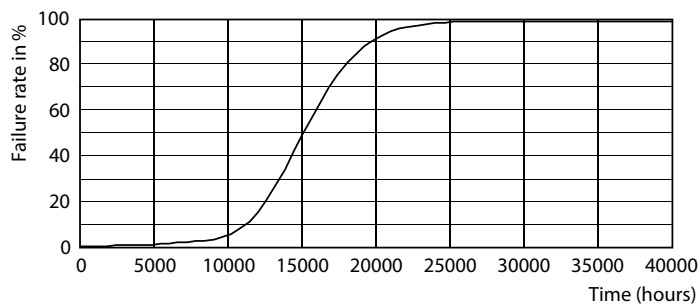

Levetid

15K LED