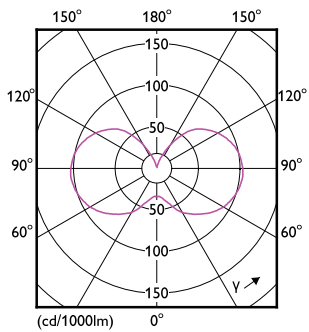

Fotometriske data

LEDbulb SSW A60 7,5W E27 827 CL-LDD

LEDbulb SSW 7,5W A60 E27 827 CL-GUL