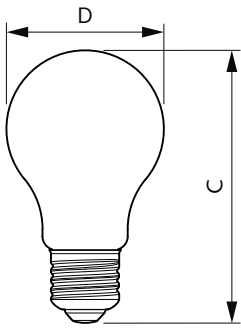

SceneSwitch LEDbulbs

Godkendelse og anvendelsesområde

Energy Efficiency Class	F
Energiforbrug kWh/1000 t.	8 kWh
	739280

Produktdata

Fuldstændig produktkode	871869977213001
Ordreprodukt navn	LEDClassic SSW 60W A60 E27WWCLND RF1SRT4
	RF1SRT4

EAN/UPC – produkt	8718699772130
Ordrekode	77213001
SAP-tæller – antal pr. pakke	1
Tæller – antal pakker pr. kasse (udvendig emballage)	4
SAP-materiale	929001888655
Nettovægt (stykke)	0,074 kg

Målskitse

LEDClassic SSW 60W A60 E27WWCLND RF1SRT4

Product	D	C
LEDClassic SSW 60W A60 E27WWCLND RF1SRT4	60 mm	104 mm