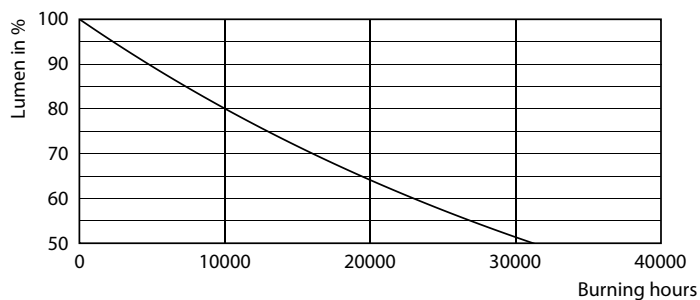

Produkt data

Generelle oplysninger	
Sokkel	E27 [E27]
Opfylder kravene i EU RoHS	Ja
Nominel levetid (nom.)	15000 h
Interval mellem tænd/sluk	20000X
Teknisk type	7.5;3;1.6-60-30-16W Sphere
Lysteknisk	
Farvekode	827/825/822 [CCT af 2700 K/2500 K/ 2200 K]
Lysstrøm (nom.)	806-320-150 lm
Farvetegnelse	Varm/Ekstra varm/Meget varm
Korreleret farvetemperatur (nom.)	2700 2500 2200 K
Lyseffekt (nominel) (nom.)	107,00 lm/W
Farveensartethed	<6
Farvegengivelsesindeks (nom.)	80
LLMF ved den nominelle levetids udløb (nom.)	70 %

Fotometriske data

LEDbulb SSW 7,5W A60 E27 827 CL-POC

Levetid

15K LED

15K LMP