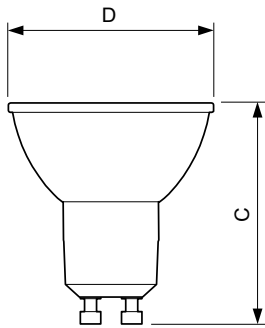

## Målskitse

Corepro LEDspot 4.6-50W GU10 830 36D

Product	D	C
Corepro LEDspot 4.6-50W GU10 830 36D	50 mm	54 mm