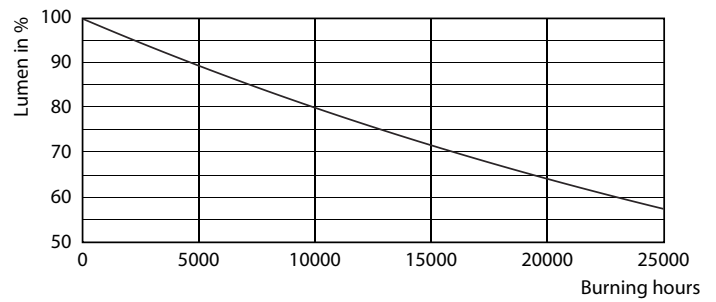

CorePro LEDspot MV

Levetid

CLA LEDspotMV 50W GU10 827 36D ND

CLA LEDspotMV 50W GU10 827 36D ND