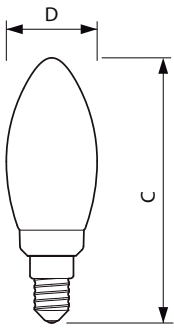

SceneSwitch LEDbulbs

Godkendelse og anvendelsesområde

Energy Efficiency Class	F
Energiforbrug kWh/1000 t.	5 kWh
	739281

Produktdata

Fuldstændig produktkode	871869977215400
Ordreproduktnavn	LEDClassic SSW 40W B35 E14 WW CLND 1SRT4

EAN/UPC – produkt	8718699772154
Ordrekode	77215400
SAP-tæller – antal pr. pakke	1
Tæller – antal pakker pr. kasse (udvendig emballage)	4
SAP-materiale	929001888855
Nettovægt (stykke)	0,014 kg

Målskitse

LEDClassic SSW 40W B35 E14 WW CLND 1SRT4

Product	D	C
LEDClassic SSW 40W B35 E14 WW CLND 1SRT4	35,5 mm	106 mm