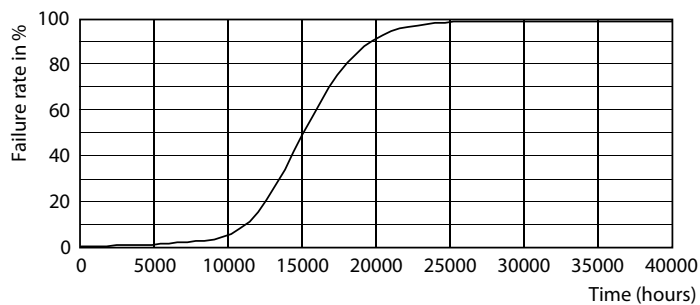

Produkt data

Generelle oplysninger	
Sokkel	E14 [E14]
Opfylder kravene i EU RoHS	Ja
Nominel levetid (nom.)	15000 h
Interval mellem tænd/sluk	20000X
Teknisk type	5;2.5;1-40-18-9W
	Sphere

Lysteknisk	
Farvekode	827/825/822 [CCT af 2700 K/2500 K/2200 K]
Lysstrøm (nom.)	470-180-90 lm
Farvetegnelse	Varm/Ekstra varm/Meget varm
Korreleret farvetemperatur (nom.)	2700 2500 2200 K
Lyseffekt (nominel) (nom.)	94,00 lm/W
Farveensartethed	<6
Farvegengivelsesindeks (nom.)	80
LLMF ved den nominelle levetids udløb (nom.)	70 %

LEDbulb SSW 5W B35 E14 827 CL-POC

SceneSwitch LEDbulbs

Fotometriske data

LEDbulb SSW B35 5W E14 827 CL-LDD

Levetid

15K LED

15K LMP