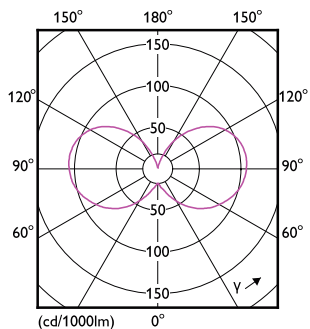

SceneSwitch LEDbulbs

Fotometriske data

LEDbulb SSW B35 5W E14 827 CL-LDD