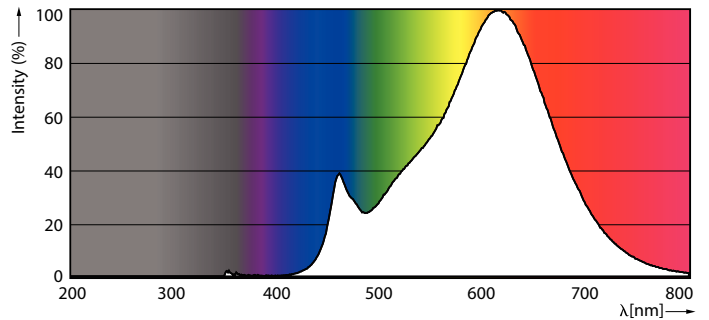

LEDbulb SSW 5W B35 E14 827 CL-POC