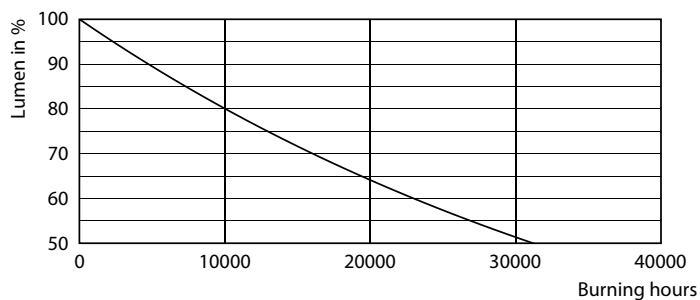

Produkt data

Generelle oplysninger	
Sokkel	E14 [E14]
Opfylder kravene i EU RoHS	Ja
Nominel levetid (nom.)	15000 h
Interval mellem tænd/sluk	20000X
Teknisk type	5;2.5;1-40-18-9W
	Sphere

Lysteknisk	
Farvekode	827/825/822 [CCT af 2700 K/2500 K/2200 K]
Lysstrøm (nom.)	470-180-90 lm
Farvetegnelse	Varm/Ekstra varm/Meget varm
Korreleret farvetemperatur (nom.)	2700 2500 2200 K
Lyseffekt (nominel) (nom.)	94,00 lm/W
Farveensartethed	<6
Farvegengivelsesindeks (nom.)	80
LLMF ved den nominelle levetids udløb (nom.)	70 %

LEDbulb SSW 5W B35 E14 827 CL-POC

SceneSwitch LEDbulbs

Fotometriske data

LEDbulb SSW B35 5W E14 827 CL-LDD

Levetid

15K LED

15K LMP