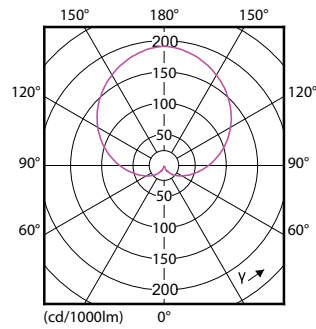

Produkt data

Generelle oplysninger		Power (Rated) (Nom)	
Sokkel	B22 [B22]		5,5 W
Opfylder kravene i EU RoHS	Ja	Lyskildens strømstyrke (nom.)	55 mA
Nominel levetid (nom.)	15000 h	Wattforbrugsækvivalent	40 W
Interval mellem tænd/sluk	50000X	Opstarttid (nom.)	0,5 s
Teknisk type	5.5-40W	Opvarmningstid til 60 % lysudbytte (nom.)	0.5 s
	Sphere	Effektfaktor (nom.)	0.5
		Spænding (nom.)	220-240 V
Lysteknisk		Temperatur	
Farvekode	827 [CCT af 2700 K]	T-kappe, maks. (nom.)	75 °C
Spredningsvinkel (nom.)	200 °		
Lysstrøm (nom.)	470 lm	Lysstyringssystemer og dæmpning	
Farvebetegnelse	Varm hvid (WW)	Dæmpbar	Nej
Korreleret farvetemperatur (nom.)	2700 K		
Lyseffekt (nominel) (nom.)	85,00 lm/W	Mekanik og armaturhus	
Farveensartethed	<6	Lyskildefinish	Matteret
Farvegengivelsesindeks (nom.)	80	Lyskildeform	A60 [A 60mm]
LLMF ved den nominelle levetids udløb (nom.)	70 %		
Drift og el		Godkendelse og anvendelsesområde	
Indgangsfrekvens	50 til 60 Hz	Energy Efficiency Class	F
		Energiforbrug kWh/1000 t.	6 kWh

Målskitse

D

Product	D	C
CorePro LEDbulb ND 5.5-40W A60 B22 827	60 mm	110 mm

CorePro LEDbulb ND 5.5-40W A60 B22 827

Fotometriske data

CorePro LEDbulb ND 5.5-40W A60

CorePro LEDbulb ND 5.5-40W A60

CorePro LEDbulb