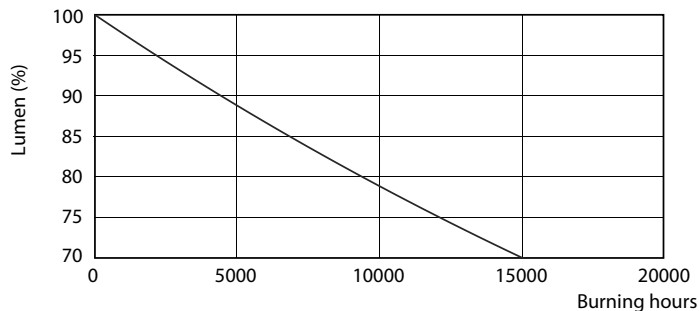

CorePro LEDbulb

Levetid

LEDbulb 40W E27 830 FR A60