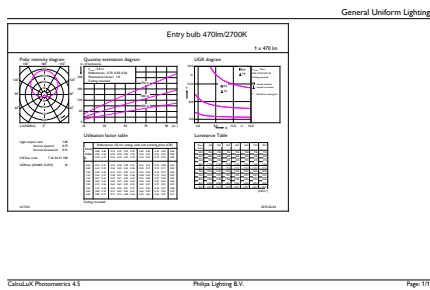

CorePro LEDbulb

	397621
Produktdata	
Fuldstændig produktkode	871869657765300
Ordreprodukt navn	CorePro LEDbulb ND 5.5-40W A60 B22 827
EAN/UPC – produkt	8718696577653
Ordrekode	57765300

SAP-tæller – antal pr. pakke	1
Tæller – antal pakker pr. kasse (udvendig emballage)	10
SAP-materiale	929001233802
Nettovægt (stykke)	0,076 kg

Målskitse

D

Product	D	C
CorePro LEDbulb ND 5.5-40W A60 B22 827	60 mm	110 mm

CorePro LEDbulb ND 5.5-40W A60 B22 827

Fotometriske data