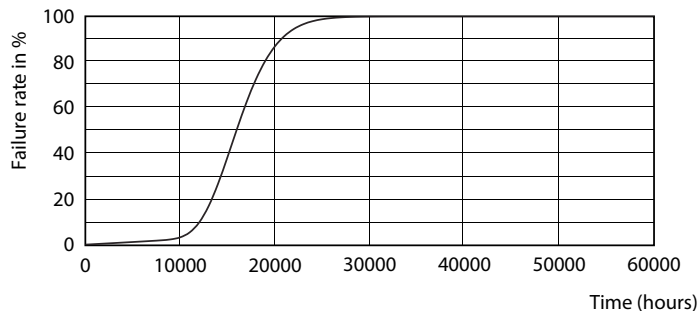

CorePro LEDbulb

Levetid

LEDbulb 40W E27 830 FR A60