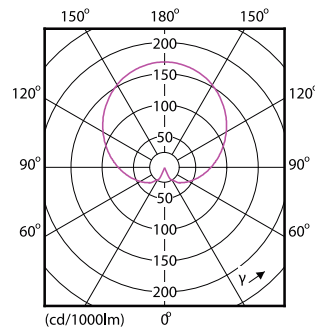

Produkt data

Generelle oplysninger		Power (Rated) (Nom)	
Sokkel	B22 [B22]		8 W
Opfylder kravene i EU RoHS	Ja	Lyskildens strømstyrke (nom.)	75 mA
Nominel levetid (nom.)	15000 h	Wattforbrugsækvivalent	60 W
Interval mellem tænd/sluk	50000X	Opstartstid (nom.)	0,5 s
Teknisk type	8-60W	Opvarmningstid til 60 % lysudbytte (nom.)	0.5 s
	Sphere	Effektfaktor (nom.)	0.5
		Spænding (nom.)	220-240 V
Lysteknisk		Temperatur	
Farvekode	827 [CCT af 2700 K]	T-kappe, maks. (nom.)	85 °C
Spredningsvinkel (nom.)	200 °		
Lysstrøm (nom.)	806 lm	Lysstyringssystemer og dæmpning	
Farvebetegnelse	Varm hvid (WW)	Dæmpbar	Nej
Korreleret farvetemperatur (nom.)	2700 K		
Lyseffekt (nominel) (nom.)	100,00 lm/W	Mekanik og armaturhus	
Farveensartethed	<6	Lyskildefinish	Matteret
Farvegengivelsesindeks (nom.)	80	Lyskildeform	A60 [A 60mm]
LLMF ved den nominelle levetids udløb (nom.)	70 %		
Drift og el		Godkendelse og anvendelsesområde	
Indgangsfrekvens	50 til 60 Hz	Energy Efficiency Class	F
		Energiforbrug kWh/1000 t.	8 kWh

Målskitse

Product	D	C
CorePro LEDbulb ND 8-60W A60 B22 827	60 mm	110 mm

CorePro LEDbulb ND 8-60W A60 B22 827

Fotometriske data

CorePro LEDbulb ND 8-60W A60

CorePro LEDbulb ND 8-60W A60

SDPO_LED Bulb_0021-Spectral Power distribution