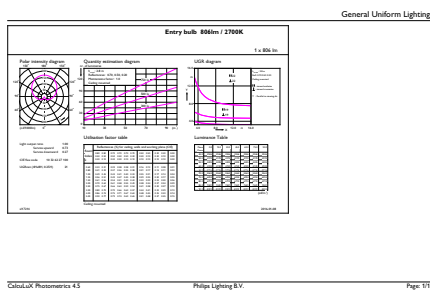

Produkt data

Generelle oplysninger		Power (Rated) (Nom)	
Sokkel	B22 [B22]		8 W
Opfylder kravene i EU RoHS	Ja	Lyskildens strømstyrke (nom.)	75 mA
Nominel levetid (nom.)	15000 h	Wattforbrugsækvivalent	60 W
Interval mellem tænd/sluk	50000X	Opstartstid (nom.)	0,5 s
Teknisk type	8-60W	Opvarmningstid til 60 % lysudbytte (nom.)	0.5 s
	Sphere	Effektfaktor (nom.)	0.5
		Spænding (nom.)	220-240 V
Lysteknisk		Temperatur	
Farvekode	827 [CCT af 2700 K]	T-kappe, maks. (nom.)	85 °C
Spredningsvinkel (nom.)	200 °		
Lysstrøm (nom.)	806 lm	Lysstyringssystemer og dæmpning	
Farvebetegnelse	Varm hvid (WW)	Dæmpbar	Nej
Korreleret farvetemperatur (nom.)	2700 K		
Lyseffekt (nominel) (nom.)	100,00 lm/W	Mekanik og armaturhus	
Farveensartethed	<6	Lyskildefinish	Matteret
Farvegengivelsesindeks (nom.)	80	Lyskildeform	A60 [A 60mm]
LLMF ved den nominelle levetids udløb (nom.)	70 %		
Drift og el		Godkendelse og anvendelsesområde	
Indgangsfrekvens	50 til 60 Hz	Energy Efficiency Class	F
		Energiforbrug kWh/1000 t.	8 kWh

Målskitse

Product	D	C
CorePro LEDbulb ND 8-60W A60 B22 827	60 mm	110 mm

CorePro LEDbulb ND 8-60W A60 B22 827

Fotometriske data

CorePro LEDbulb ND 8-60W A60

CorePro LEDbulb ND 8-60W A60

SDPO_LED Bulb_0021-Spectral Power distribution