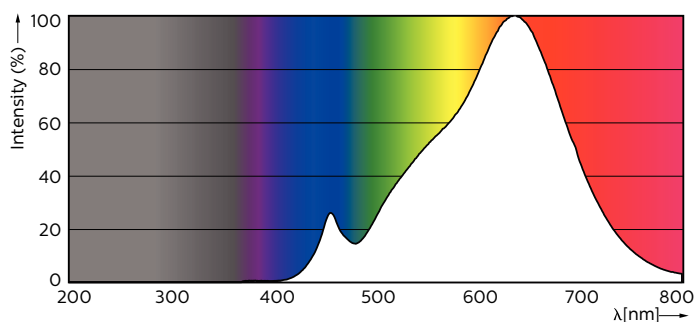

Produkt data

Generelle oplysninger	
Sokkel	GU10 [GU10]
Opfylder kravene i EU RoHS	Ja
Nominel levetid (nom.)	40000 h
Interval mellem tænd/sluk	50000X
Teknisk type	5.5-50W
	Narrow Cone
Lysteknisk	
Farvekode	927
Spredningsvinkel (nom.)	36 °
Lysstrøm (nom.)	355 lm
Lysstyrke (nom.)	800 cd
Farvebetegnelse	Varm hvid (WW)
Korreleret farvetemperatur (nom.)	2700 K
Lyseffekt (nominel) (nom.)	64,55 lm/W
Farveensartethed	<3
Farvegengivelsesindeks (nom.)	97

Velegnet til effektiv belysning Yes

Energiforbrug kWh/1000 t. 6 kWh

775827

Produktdata

Fuldstændig produktkode 871869670767800

Ordreproduktnavn MASTER LED ExpertColor 5.5-50W
GU10 927 36D

EAN/UPC – produkt 8718696707678

Product	D	C
MASTER LED ExpertColor 5.5-50W GU10 927 36D	50 mm	54 mm

Fotometriske data

MASTER LEDspot ExpertColor MV 50W GU10 927 36D

MASTER LEDspot ExpertColor MV 50W GU10 927 36D

MASTER LEDspot ExpertColor MV