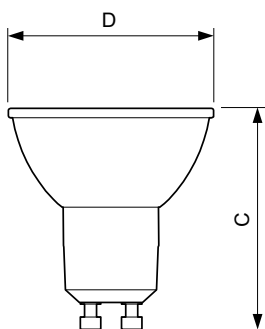

MASTER LEDspot ExpertColor MV

Lysstyringssystemer og dæmpning

Dæmpbar	Kun med visse lysdæmpere

Mekanik og armaturhus

Lyskildefinish	Klar
Lyskildeform	PAR16 [PAR 2 inch]

Godkendelse og anvendelsesområde

Energy Efficiency Class	F
Velegnet til effektbelysning	Yes
Energiforbrug kWh/1000 t.	4 kWh 391831

Produktdata

Fuldstændig produktkode	871869670759300
Ordreproduktnavn	MASTER LED ExpertColor 3.9-35W GU10 940 36D
EAN/UPC – produkt	8718696707593
Ordrekode	70759300
SAP-tæller – antal pr. pakke	1
Tæller – antal pakker pr. kasse (udvendig emballage)	10
SAP-materiale	929001346902
Nettovægt (stykke)	0,038 kg

Målskitse

MASTER LED ExpertColor 3.9-35W GU10 940 36D

Product	D	C
MASTER LED ExpertColor 3.9-35W GU10 940 36D	50 mm	54 mm

Fotometriske data

MASTER LEDspot ExpertColor MV 35W GU10 940 36D