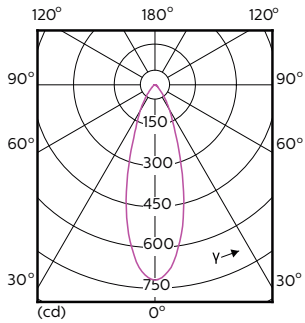

MASTER LEDspot ExpertColor MV

Fotometriske data

MASTER LEDspot ExpertColor MV 35W GU10 940 36D