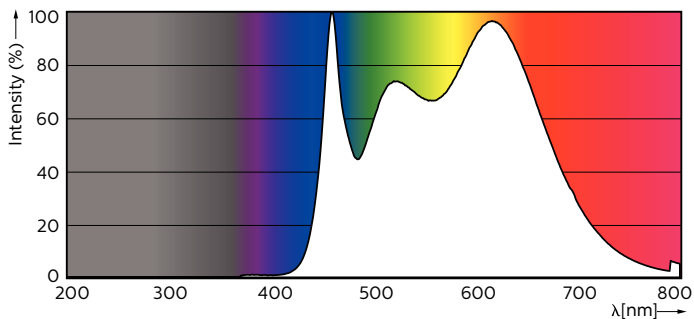

MASTER LEDspot ExpertColor MV 35W GU10 940 36D