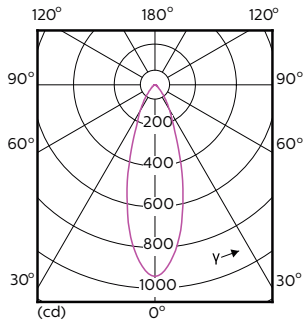

MASTER LEDspot ExpertColor MV

Fotometriske data

MASTER LEDspot ExpertColor MV 50W GU10 940 36D