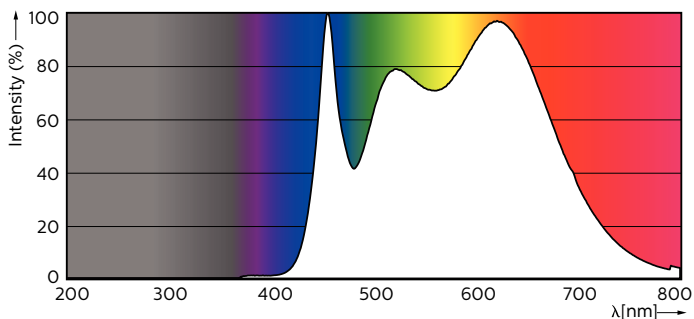

MASTER LEDspot ExpertColor MV 50W GU10 940 36D