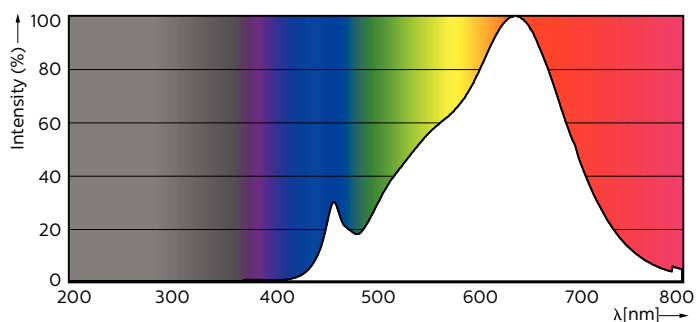

Spectral Power Distribution Colour