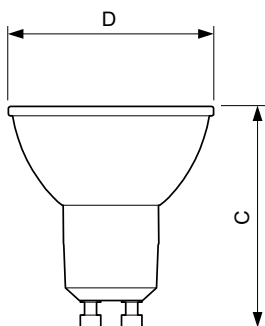

MASTER LEDspot ExpertColor MV

Lysstyringssystemer og dæmpning

Dæmpbar Kun med visse lysdæmpere

Mekanik og armaturhus

Lyskildeform PAR16 [PAR 2 inch]

Godkendelse og anvendelsesområde

Energy Efficiency Class G

Velegnet til effektiv belysning Yes

Energiforbrug kWh/1000 t. 4 kWh

544211

Produktdata

Fuldstændig produktkode 87186967075500

Ordreproduktnavn MASTER LED ExpertColor 3.9-35W
GU10 927 36D

EAN/UPC – produkt 8718696707555

Ordrekode 70755500

SAP-tæller – antal pr. pakke 1

Tæller – antal pakker pr. kasse (udvendig) 10

emballage)

SAP-materiale 929001346702

Nettovægt (stykke) 0,038 kg

Målskitse

MASTER LED ExpertColor 3.9-35W GU10 927 36D

Product	D	C
MASTER LED ExpertColor 3.9-35W GU10 927 36D	50 mm	54 mm

Fotometriske data

Accent Lighting Spots