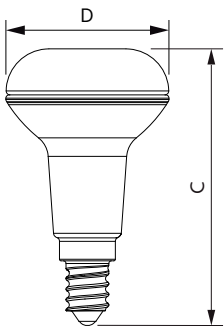

Produkt data

Generelle oplysninger	
Sokkel	E14 [E14]
Opfylder kravene i EU RoHS	Ja
Nominel levetid (nom.)	15000 h
Interval mellem tænd/sluk	50000X
	Narrow Cone
Lysteknisk	
Farvekode	827 [CCT af 2700 K]
Spredningsvinkel (nom.)	36 °
Lysstrøm (nom.)	320 lm
Lysstyrke (nom.)	550 cd
Farvebetegnelse	Varm hvid (WW)
Korreleret farvetemperatur (nom.)	2700 K
Lyseffekt (nominel) (nom.)	74,00 lm/W
Farveensartethed	<6
Farvegengivelsesindeks (nom.)	80
LLMF ved den nominelle levetids udløb (nom.)	70 %
Lysstrøm i kegle på 90° (nominel)	320 lm

CoreProLEDspot D 4.3-60W R50 E14 827 36D

Product	D	C
CoreProLEDspot D 4.3-60W R50 E14 827 36D	50 mm	84 mm

Fotometriske data

CorePro LEDspot D 4.3-60W R50 E14 827 36D DIM

LEDspot CorePro 4.3-60W E14 R50 827 36D DIM