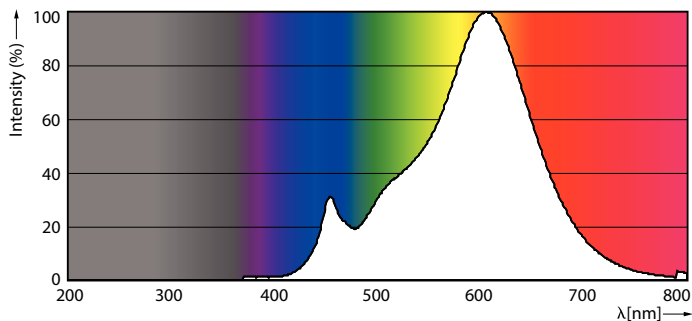

CorePro LEDspot-reflektorer

Fotometriske data

LEDspot CorePro 1.8-30W E14 R39 827 36D ND