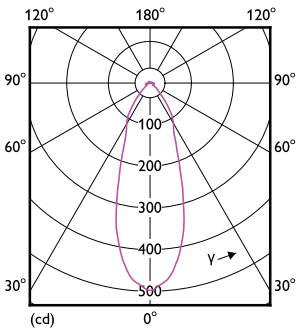

Produkt data

Generelle oplysninger	
Sokkel	E14 [E14]
Opfylder kravene i EU RoHS	Ja
Nominel levetid (nom.)	15000 h
Interval mellem tænd/sluk	50000X
	Narrow Cone
Lysteknisk	
Farvekode	827 [CCT af 2700 K]
Spredningsvinkel (nom.)	36 °
Lysstrøm (nom.)	320 lm
Lysstyrke (nom.)	550 cd
Farvebetegnelse	Varm hvid (WW)
Korreleret farvetemperatur (nom.)	2700 K
Lyseffekt (nominel) (nom.)	74,00 lm/W
Farveensartethed	<6
Farvegengivelsesindeks (nom.)	80
LLMF ved den nominelle levetids udløb (nom.)	70 %
Lysstrøm i kegle på 90° (nominel)	320 lm

CoreProLEDspot D 4.3-60W R50 E14 827 36D

Product	D	C
CoreProLEDspot D 4.3-60W R50 E14 827 36D	50 mm	84 mm

Fotometriske data

CorePro LEDspot D 4.3-60W R50 E14 827 36D DIM

LEDspot CorePro 4.3-60W E14 R50 827 36D DIM