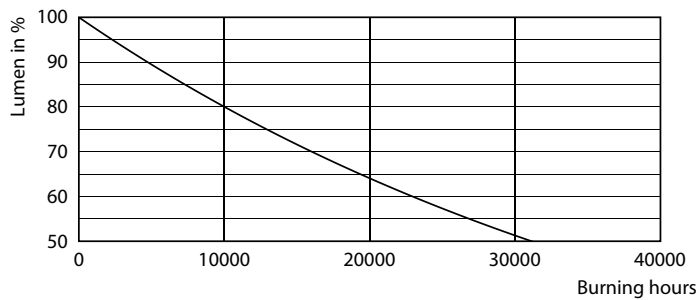

CorePro LEDspot-reflektorer

Fotometriske data

LEDspot CorePro 2.8-40W E14 R50 827 36D ND

Levetid

LEDspot CorePro 1.8-30W E14 R39 827 36D ND

LEDspot CorePro 1.8-30W E14 R39 827 36D ND