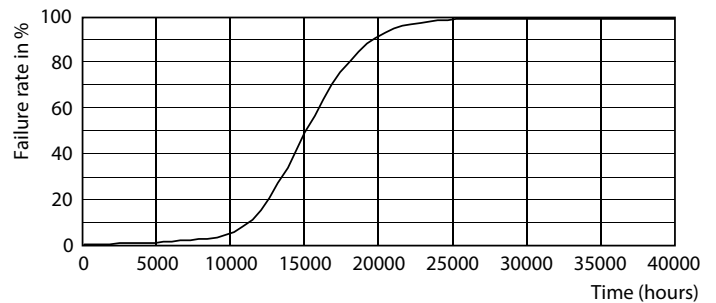

CorePro LEDspot-reflektorer

Fotometriske data

LEDspot CorePro 2.8-40W E14 R50 827 36D ND

Levetid

LEDspot CorePro 1.8-30W E14 R39 827 36D ND

LEDspot CorePro 1.8-30W E14 R39 827 36D ND