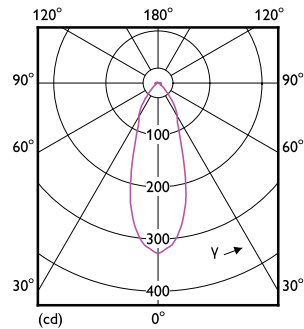

Produkt data

Generelle oplysninger	
Sokkel	E14 [E14]
Opfylder kravene i EU RoHS	Ja
Nominel levetid (nom.)	15000 h
Interval mellem tænd/sluk	50000X
	Narrow Cone
Lysteknisk	
Farvekode	827 [CCT af 2700 K]
Spredningsvinkel (nom.)	36 °
Lysstrøm (nom.)	210 lm
Lysstyrke (nom.)	400 cd
Farvetegnelse	Varm hvid (WW)
Korreleret farvetemperatur (nom.)	2700 K
Lyseffekt (nominel) (nom.)	75,00 lm/W
Farveensartethed	<6
Farvegengivelsesindeks (nom.)	80
LLMF ved den nominelle levetids udløb (nom.)	70 %
Lysstrøm i kegle på 90° (nominel)	210 lm

CoreProLEDspot ND2.8-40W R50 E14 827 36D

Product	D	C
CoreProLEDspot ND2.8-40W R50 E14 827 36D	50 mm	84 mm

Fotometriske data

LEDspot CorePro 1.8-30W E14 R39 827 36D ND

LEDspot CorePro 2.8-40W E14 R50 827 36D ND