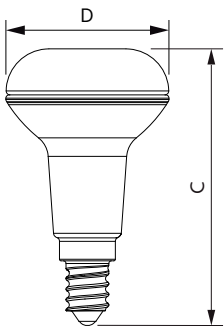

Produkt data

Generelle oplysninger	
Sokkel	E14 [E14]
Opfylder kravene i EU RoHS	Ja
Nominel levetid (nom.)	15000 h
Interval mellem tænd/sluk	50000X
	Narrow Cone
Lysteknisk	
Farvekode	827 [CCT af 2700 K]
Spredningsvinkel (nom.)	36 °
Lysstrøm (nom.)	210 lm
Lysstyrke (nom.)	400 cd
Farvetegnelse	Varm hvid (WW)
Korreleret farvetemperatur (nom.)	2700 K
Lyseffekt (nominel) (nom.)	75,00 lm/W
Farveensartethed	<6
Farvegengivelsesindeks (nom.)	80
LLMF ved den nominelle levetids udløb (nom.)	70 %
Lysstrøm i kegle på 90° (nominel)	210 lm

CoreProLEDspot ND2.8-40W R50 E14 827 36D

Product	D	C
CoreProLEDspot ND2.8-40W R50 E14 827 36D	50 mm	84 mm

Fotometriske data

LEDspot CorePro 1.8-30W E14 R39 827 36D ND

LEDspot CorePro 2.8-40W E14 R50 827 36D ND