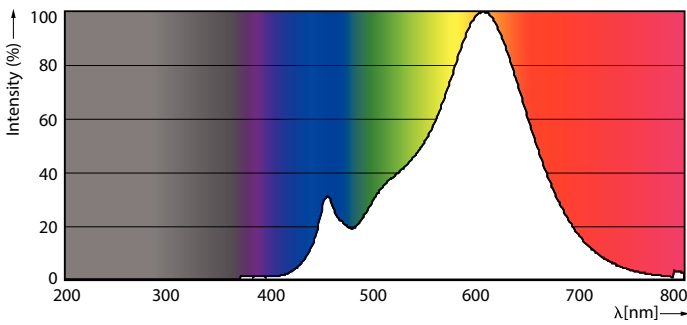

Fotometriske data

LEDspot CorePro 1.8-30W E14 R39 827 36D ND