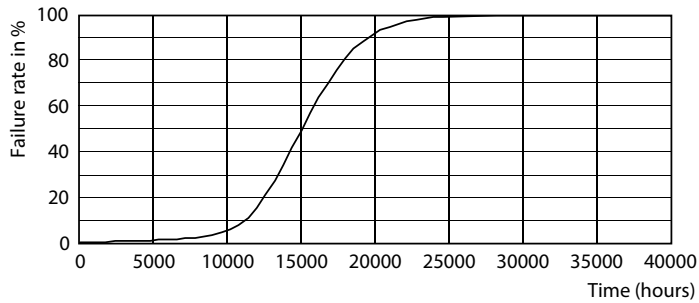

Levetid

LEDCandle CLA 4.3-40W E14 B35 Clear 827 ND