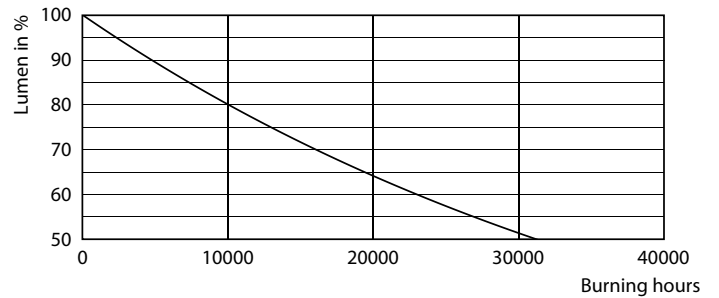

LEDCandle CLA 4.3-40W E14 B35 Clear 827 ND