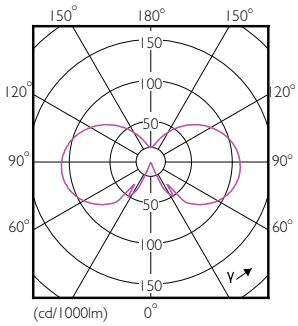

LED-kerter og -kroner med klassisk glødetråd

Fotometriske data

LEDCandle Classic 35W E14 P45 Mirror Crown 827 CL ND