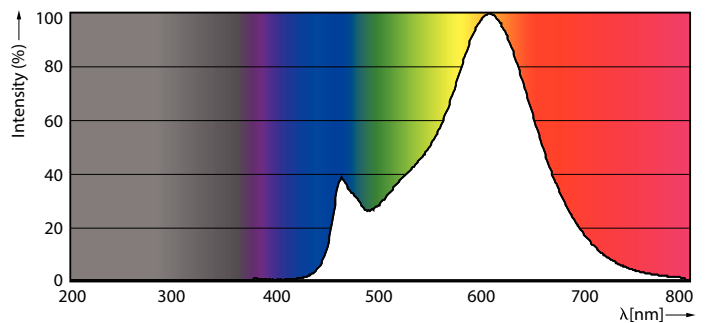

LEDCandle CLA 4.3-40W E14 B35 Clear 827 ND