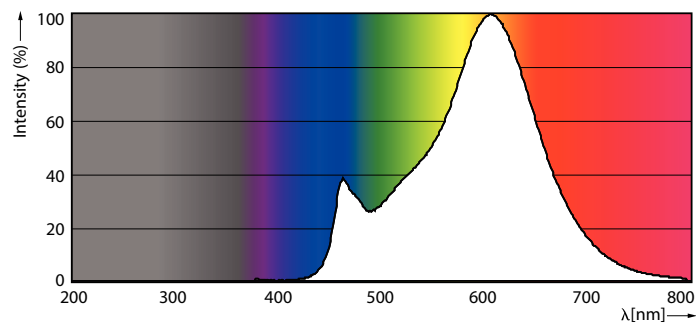

Fotometriske data

LEDcandle CLA 4.3-40W E14 B35 Clear 827 ND