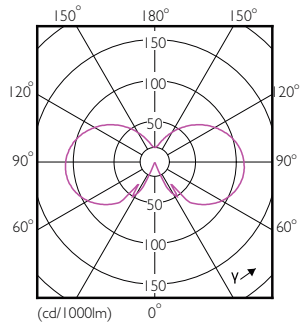

CorePro LED-kerter og -kroner i glas

Fotometriske data

LED Candle CLA 4.3-40W E14 B35 Clear 827 ND