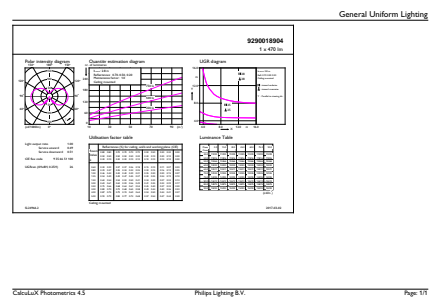

LEDLuster CLA 4.3-40W E14 P45 Clear 827 ND