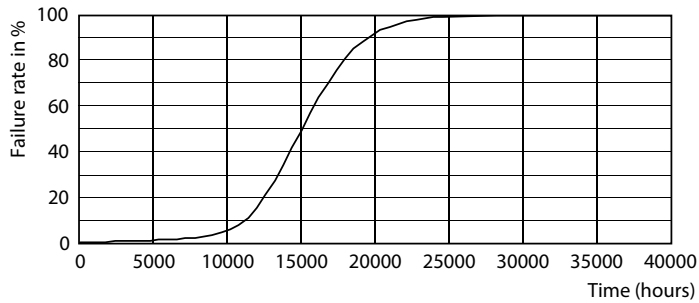

Levetid

LED Candle CLA 4.3-40W E14 B35 Clear 827 ND