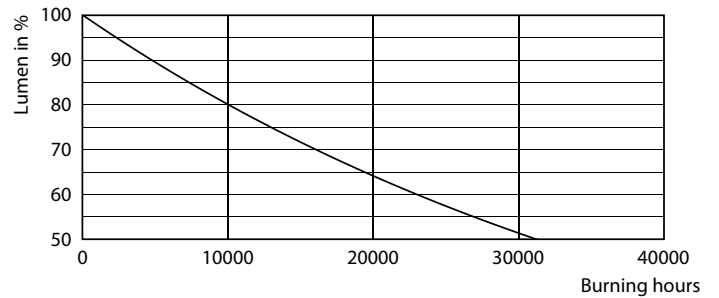

LED Candle CLA 4.3-40W E14 B35 Clear 827 ND