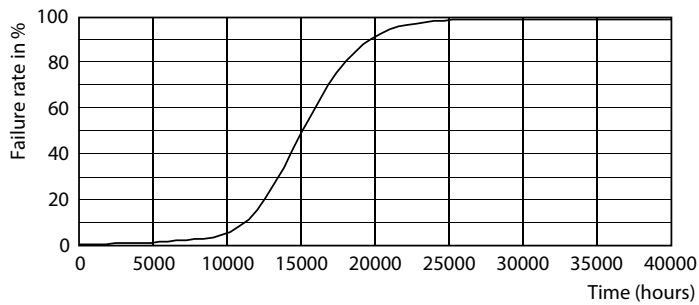

CorePro LEDcapsule LV

Fotometriske data

CorePro LEDcapsule LV 2,1W G4 827 Page 1/1

LEDcapsule LV 2,1W G4 827

Levetid

15K LED