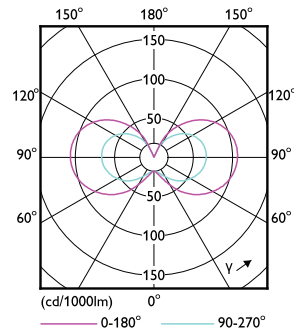

Målskitse

CorePro LEDcapsuleLV 2.1-20W G4 827 D

Product	D	C
CorePro LEDcapsuleLV 2.1-20W G4 827 D	15 mm	40 mm

Fotometriske data

LEDcapsule LV 2,1W G4 827

LEDcapsule LV 1W G4

CorePro LEDcapsule LV

Fotometriske data