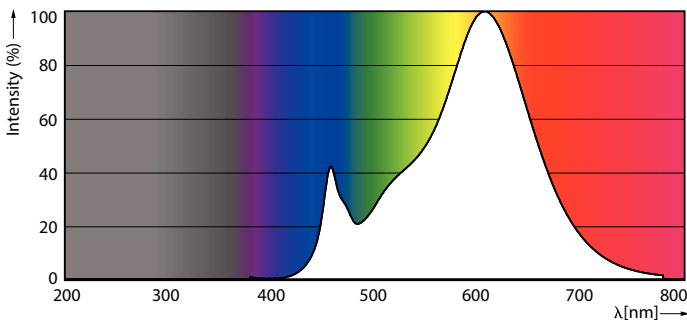

Fotometriske data

LEDcapsule LV 2,1W G4 827