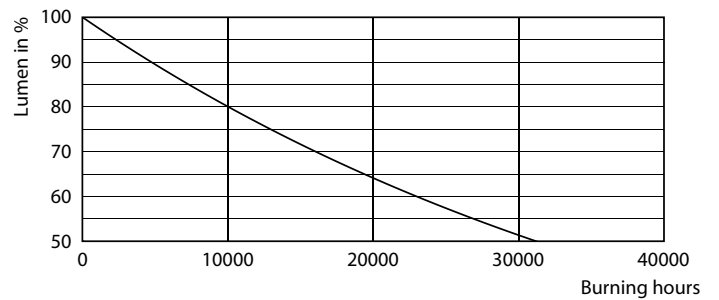

CorePro LEDcapsule LV

Fotometriske data

CorePro LEDcapsule LV 2,1W G4 827 Page 1/1

LEDcapsule LV 2,1W G4 827

Levetid

15K LED

15K LMP