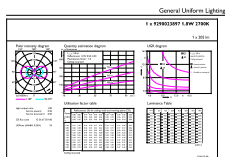

CorePro LEDcapsuleLV 1.8-20W GY6.35 827

Product	D	C
CorePro LEDcapsuleLV 1.8-20W GY6.35 827	13 mm	35 mm

Fotometriske data

LEDcapsule LV 1,8W GY6,35 827

LEDcapsule LV 1W G4

CorePro LEDcapsule LV

Fotometriske data