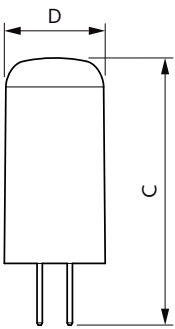

CorePro LEDcapsuleLV 1.8-20W GY6.35 827

Product	D	C
CorePro LEDcapsuleLV 1.8-20W GY6.35 827	13 mm	35 mm

Fotometriske data

LEDcapsule LV 1,8W GY6,35 827

LEDcapsule LV 1W G4

CorePro LEDcapsule LV

Fotometriske data