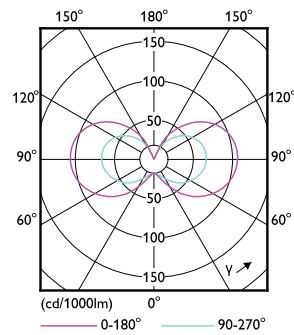

CorePro LEDcapsuleLV 1.8-20W GY6.35 827

Product	D	C
CorePro LEDcapsuleLV 1.8-20W GY6.35 827	13 mm	35 mm

Fotometriske data

LEDcapsule LV 1,8W GY6,35 827

LEDcapsule LV 1W G4

CorePro LEDcapsule LV

Fotometriske data