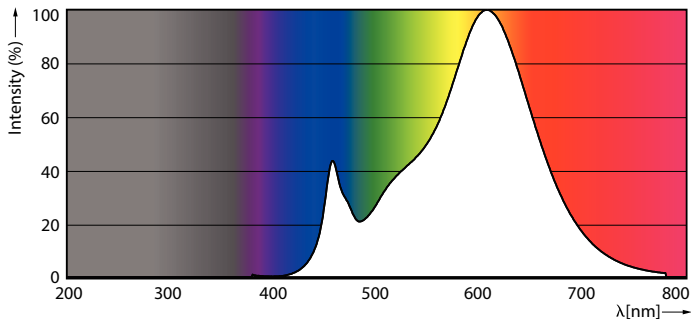

CorePro LEDcapsule LV

Fotometriske data

LEDcapsule LV 1,8W GY6,35 827