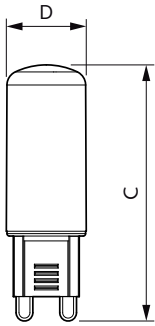

CorePro LEDcapsule MV

Velegnet til effektbelysning	No
Energiforbrug kWh/1000 t.	3 kWh 374868
Produktdata	
Fuldstændig produktkode	871869976669600
Ordreproduktnavn	CorePro LEDcapsuleMV 2.6-25W G9 827 D 827 D
EAN/UPC – produkt	8718699766696

Ordrekode	76669600
Lokal ordrekode	3767071
SAP-tæller – antal pr. pakke	1
Tæller – antal pakker pr. kasse (udvendig emballage)	12
SAP-materiale	929002389902
Nettovægt (stykke)	0,012 kg

Målskitse

CorePro LEDcapsuleMV 2.6-25W G9 827 D

Product	D	C
CorePro LEDcapsuleMV 2.6-25W G9 827 D	15 mm	52 mm