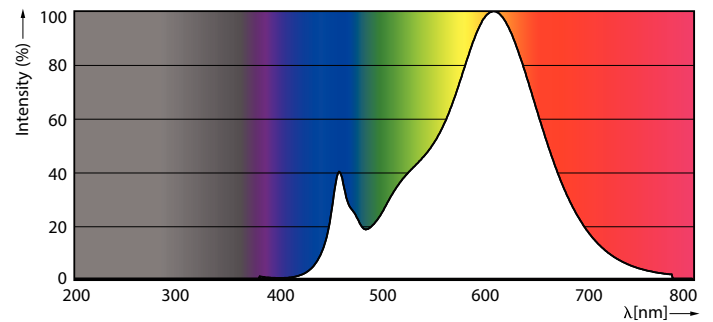

LEDcapsule MV 2,6W G9 827