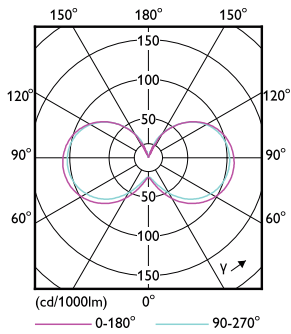

Product	D	C
CorePro LEDcapsuleMV 2.6-25W G9 827 D	15 mm	52 mm

Fotometriske data

LEDcapsule MV 2,6W G9 827

LEDcapsule MV 2,6W G9 827

CorePro LEDcapsule MV

Fotometriske data

LEDcapsule MV 2,6W G9

Levetid