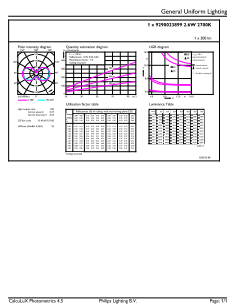

Ordrekode	76669600
Lokal ordrekode	3767071
SAP-tæller – antal pr. pakke	1
Tæller – antal pakker pr. kasse (udvendig emballage)	12
SAP-materiale	929002389902
Nettovægt (stykke)	0,012 kg

Målskitse

CorePro LEDcapsuleMV 2.6-25W G9 827 D

Product	D	C
CorePro LEDcapsuleMV 2.6-25W G9 827 D	15 mm	52 mm

Fotometriske data

LEDcapsule MV 2,6W G9 827

LEDcapsule MV 2,6W G9 827

CorePro LEDcapsule MV

Fotometriske data

LEDcapsule MV 2,6W G9

Levetid