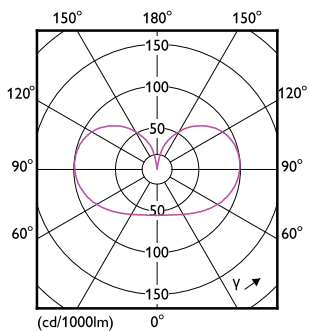

MASTER Glass LED-pærer

Mekanik og armaturhus

Lyskildefinish	Matteret
Lyskildeform	A60 [A 60mm]

Godkendelse og anvendelsesområde

Energy Efficiency Class	D
Energiforbrug kWh/1000 t.	8 kWh
	453256

Produktdata

Målskitse

MAS LEDBulb DT7.2-75W E27 927 A60 FR G

Product	D	C
MAS LEDBulb DT7.2-75W E27 927 A60 FR G	60 mm	104 mm

Fotometriske data

LEDbulb MAS SLR A60 7,2W E27 927 FR-LDD

LEDbulb MAS SLR 7,2W A60 E27 927 FR-GUL