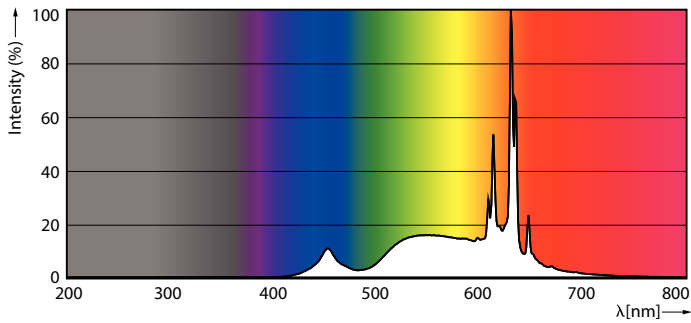

Produkt data

Generelle oplysninger	
Sokkel	E27 [E27]
Opfylder kravene i EU RoHS	Ja
Nominal levetid (nom.)	25000 h
Interval mellem tænd/sluk	20000X
	Sphere
Lysteknisk	
Farvekode	922-927 [CCT af 2200 K-2700 K]
Lysstrøm (nom.)	1055 lm
Farvebetegnelse	Varmt skær (WG)
Korreleret farvetemperatur (nom.)	2200 2700 K
Lyseffekt (nominel) (nom.)	146,00 lm/W
Farveensartethed	<6
Farvegengivelsesindeks (nom.)	90
LLMF ved den nominelle levetids udløb (nom.)	70 %

MASTER Glass LED-pærer

Mekanik og armaturhus

Lyskildefinish	Matteret
Lyskildeform	A60 [A 60mm]

Godkendelse og anvendelsesområde

Energy Efficiency Class	D
Energiforbrug kWh/1000 t.	8 kWh
	453256

Produktdata

Målskitse

MAS LEDBulb DT7.2-75W E27 927 A60 FR G

Product	D	C
MAS LEDBulb DT7.2-75W E27 927 A60 FR G	60 mm	104 mm

Fotometriske data

LEDbulb MAS SLR A60 7,2W E27 927 FR-LDD

LEDbulb MAS SLR 7,2W A60 E27 927 FR-GUL

MASTER Glass LED-pærer

Fotometriske data

LEDbulb MAS SLR 7,2W A60 E27 927 CL-POC

Levetid

LEDspots LED 25K

LEDspots LMP 25K