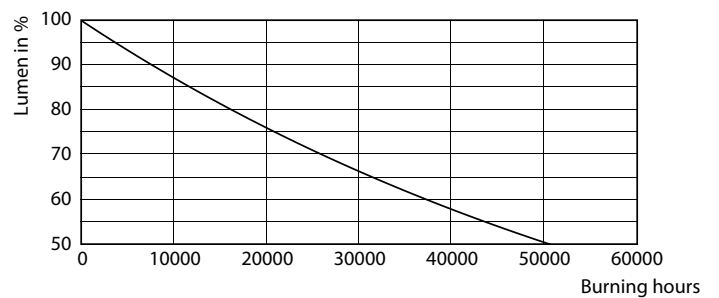

Produkt data

Generelle oplysninger	
Sokkel	E27 [E27]
Opfylder kravene i EU RoHS	Ja
Nominal levetid (nom.)	25000 h
Interval mellem tænd/sluk	20000X
	Sphere
Lysteknisk	
Farvekode	922-927 [CCT af 2200 K-2700 K]
Lysstrøm (nom.)	1055 lm
Farvebetegnelse	Varmt skær (WG)
Korreleret farvetemperatur (nom.)	2200 2700 K
Lyseffekt (nominel) (nom.)	146,00 lm/W
Farveensartethed	<6
Farvegengivelsesindeks (nom.)	90
LLMF ved den nominelle levetids udløb (nom.)	70 %

MASTER Glass LED-pærer

Mekanik og armaturhus

Lyskildefinish	Matteret
Lyskildeform	A60 [A 60mm]

Godkendelse og anvendelsesområde

Energy Efficiency Class	D
Energiforbrug kWh/1000 t.	8 kWh
	453256

Produktdata

MASTER Glass LED-pærer

Fotometriske data

LEDbulb MAS SLR 7,2W A60 E27 927 CL-POC

Levetid

LEDspots LED 25K

LEDspots LMP 25K