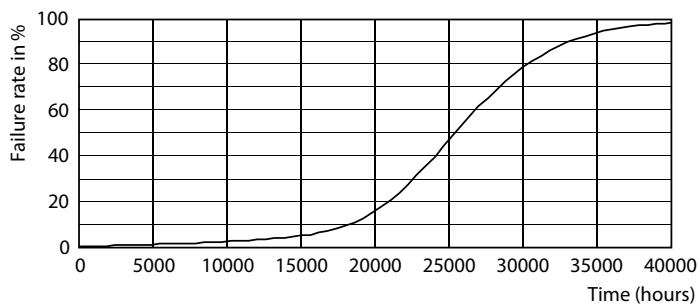

Levetid

LEDspots LED 25K