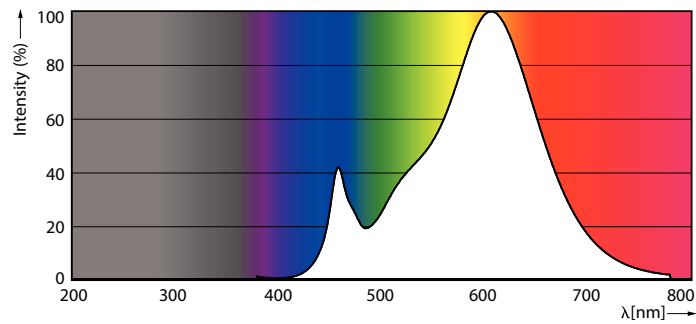

Fotometriske data

OSRAM Photometric E1 Phot Lighting E1 Page 1/1

LEDcapsule MV 4W G9 827

LEDcapsule MV 4W G9 827