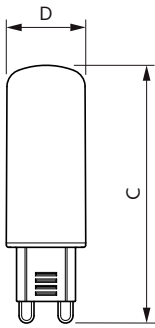

CorePro LEDcapsule MV

Velegnet til effektbelysning	No
Energiforbrug kWh/1000 t.	4 kWh
	374869
Produktdata	
Fuldstændig produktkode	871869976673300
Ordreproduktnavn	CorePro LEDcapsuleMV 4-40W G9 827 D
	827 D
EAN/UPC – produkt	8718699766733

Ordrekode	76673300
SAP-tæller – antal pr. pakke	1
Tæller – antal pakker pr. kasse (udvendig emballage)	12
SAP-materiale	929002390002
Nettovægt (stykke)	0,012 kg

Målskitse

CorePro LEDcapsuleMV 4-40W G9 827 D

Product	D	C
CorePro LEDcapsuleMV 4-40W G9 827 D	18 mm	59 mm