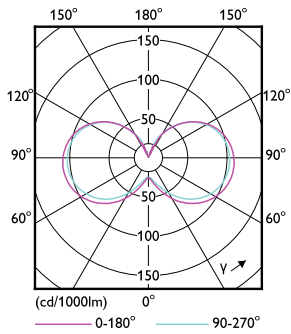

Product	D	C
CorePro LEDcapsuleMV 4-40W G9 827 D	18 mm	59 mm

Fotometriske data

OSRAM Photometric E1 Phot Lighting E1 Page 1/1

LEDcapsule MV 4W G9 827

LEDcapsule MV 4W G9 827

CorePro LEDcapsule MV

Fotometriske data