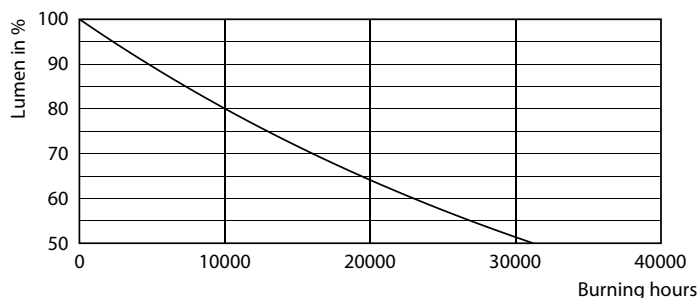

Produkt data

Generelle oplysninger		Drift og el	
Sokkel	E14 [E14]	Indgangsfrekvens	50 til 60 Hz
Opfylder kravene i EU RoHS	Ja	Power (Rated) (Nom)	2 W
Nominel levetid (nom.)	15000 h	Lyskildens strømstyrke (nom.)	20 mA
Interval mellem tænd/sluk	20000X	Wattforbrugsækvivalent	25 W
Teknisk type	2-25W	Opstarttid (nom.)	0,5 s
	Sphere	Opvarmningstid til 60 % lysudbytte (nom.)	0,5 s
		Effektfaktor (nom.)	0,4
		Spænding (nom.)	220-240 V
Lysteknisk		Temperatur	
Farvekode	827 [CCT af 2700 K]	T-kappe, maks. (nom.)	36 °C
Lysstrøm (nom.)	250 lm		
Farvebetegnelse	Varm hvid (WW)	Lysstyringssystemer og dæmpning	
Korreleret farvetemperatur (nom.)	2700 K	Dæmpbar	Nej
Lyseffekt (nominel) (nom.)	125,00 lm/W		
Farveensartethed	<6	Mekanik og armaturhus	
Farvegengivelsesindeks (nom.)	80	Lyskildefinish	Klar
LLMF ved den nominelle levetids udløb (nom.)	70 %		

CorePro LED-kerter og -kroner i glas

Fotometriske data

Classic LEDCandle ND 2-25W BA35 827 CL

Levetid

15K LED

15K LMP