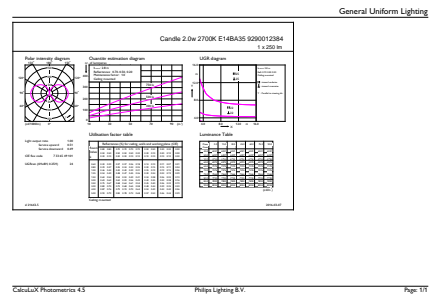

Målskitse

Product	D	C
CorePro LEDCandleND2-25W E14BA35 827CL G	35 mm	123 mm

CorePro LEDCandleND2-25W E14BA35 827CL G

Fotometriske data

LED Lamps, Lightcolour /827 ND CL

Classic LEDCandle ND 2-25W BA35 827 CL