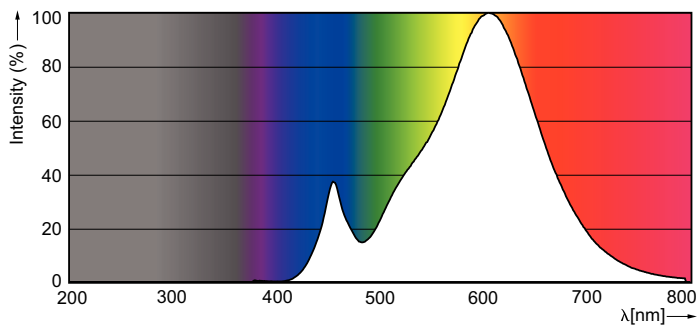

CorePro LED-kerter og -kroner i glas

Lyskildeform	BA35
Godkendelse og anvendelsesområde	
Energy Efficiency Class	E
Energibesparende produkt	Yes
Velegnet til effektbelysning	No
Energiforbrug kWh/1000 t.	2 kWh
	387361
Produktdata	
Fuldstændig produktkode	871951437759200

Ordreproduktnavn	CorePro LEDCandleND2-25W E14BA35 827CL G
EAN/UPC – produkt	8719514377592
Ordrekode	37759200
SAP-tæller – antal pr. pakke	1
Tæller – antal pakker pr. kasse (udvendig emballage)	10
SAP-materiale	929001238492
Nettovægt (stykke)	0,014 kg

Målskitse

Product	D	C
CorePro LEDCandleND2-25W E14BA35 827CL G	35 mm	123 mm

CorePro LEDCandleND2-25W E14BA35 827CL G

Fotometriske data

LED Lamps, Lightcolour /827 ND CL

Classic LEDCandle ND 2-25W BA35 827 CL