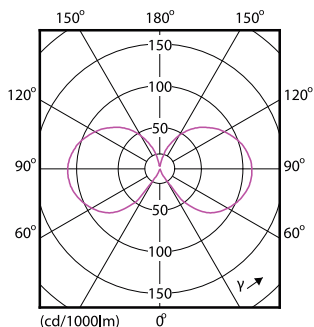

CorePro LED-kerter og -kroner i glas

Fotometriske data

Classic LEDCandle ND 2-25W BA35 827 CL