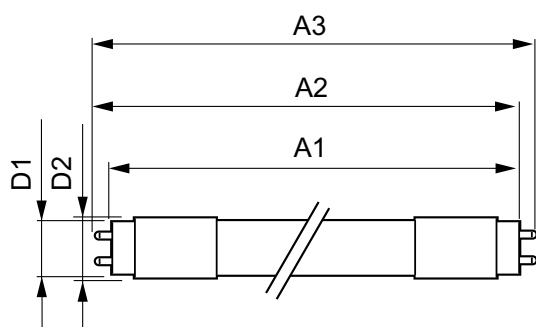

MASTER LEDtube EM/Mains

T-lagring (maks.)	65 °C
T-lagring (min.)	-40 °C
T-kappe, maks. (nom.)	50 °C

Lysstyringssystemer og dæmpning

Dæmpbar	Nej
---------	-----

Mekanik og armaturhus

Lyskildefinish	Matteret
Lyskildemateriale	Plast
Produktlængde	1200 mm
Lyskildeform	Rør, dobbelte ender

Målskitse

MASTER LEDtube 1200mm HO 12.5W 830 T8

Product	D1	D2	A1	A2	A3
MASTER LEDtube 1200mm HO 12.5W 830 T8	25,8 mm	28 mm	1198,2 mm	1205,3 mm	1212,4 mm

Fotometriske data

LEDtube MAS HO 12.5W G13 830 16D ND