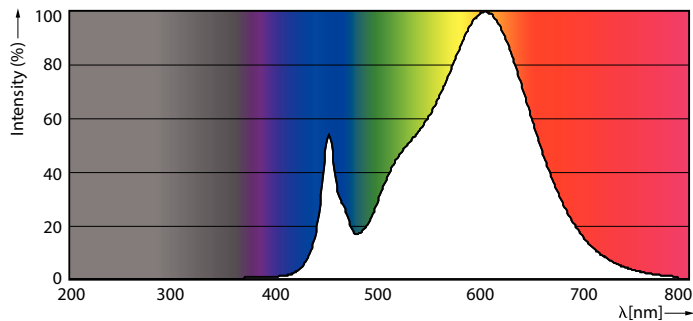

LEDtube MAS HO 12.5W G13 830 16D ND