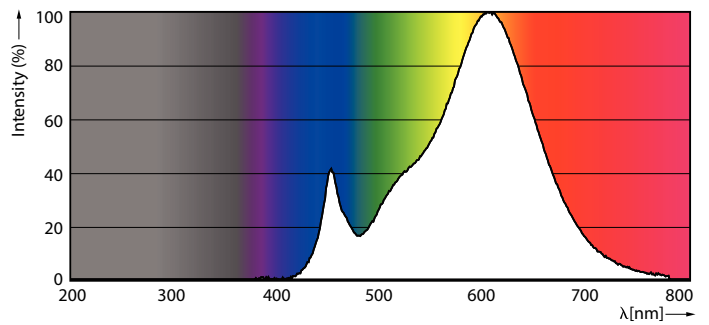

LEDcandle CorePro 2,8W B35 E14 827 FR-POC

LEDcandle CorePro 2,8W B35 E14 827-GUL