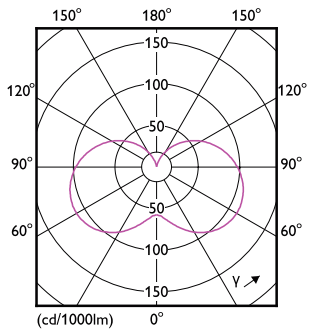

Fotometriske data

LEDcandle CorePro B35 2,8W E14 827 FR-LDD