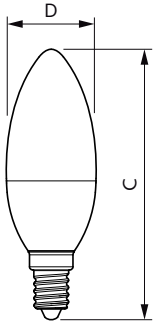

### Produkt data

Generelle oplysninger		Effektfaktor (nom.)	
Sokkel	E14 [ E14]		0.41
Opfylder kravene i EU RoHS	Ja	Spænding (nom.)	220-240 V
Nominel levetid (nom.)	15000 h	<b>Temperatur</b>	
Interval mellem tænd/sluk	50000X	T-kappe, maks. (nom.)	63 °C
<b>Lysteknisk</b>		<b>Lysstyringssystemer og dæmpning</b>	
Farvekode	827 [ CCT af 2700 K]	Dæmpbar	Nej
Lysstrøm (nom.)	250 lm	<b>Mekanik og armaturhus</b>	
Farvebetegnelse	Varm hvid (WW)	Lyskildefinish	Matteret
Korreleret farvetemperatur (nom.)	2700 K	Lyskildeform	B35 [ B 35mm]
Lyseffekt (nominel) (nom.)	89.00 lm/W	<b>Godkendelse og anvendelsesområde</b>	
Farveensartethed	<6	Energy Efficiency Class	F
Farvegengivelsesindeks (nom.)	80	Energiforbrug kWh/1000 t.	3 kWh
LLMF ved den nominelle levetids udløb (nom.)	70 %		453194
<b>Drift og el</b>		<b>Produktdata</b>	
Indgangsfrekvens	50 til 60 Hz	Fuldstændig produktkode	871951431240100
Power (Rated) (Nom)	2,8 W	Ordreprodukt navn	CorePro LEDcandle ND 2.8-25W E14 827 B35 FR
Lyskildens strømstyrke (nom.)	28 mA	EAN/UPC – produkt	8719514312401
Wattforbrugsækvivalent	25 W		
Opstartstid (nom.)	0,5 s		
Opvarmningstid til 60 % lysudbytte (nom.)	0.5 s		

## Målskitse

CorePro LEDcandle ND 2.8-25W E14 827 B35 FR

Product	D	C
CorePro LEDcandle ND 2.8-25W E14 827 B35 FR	35 mm	106 mm