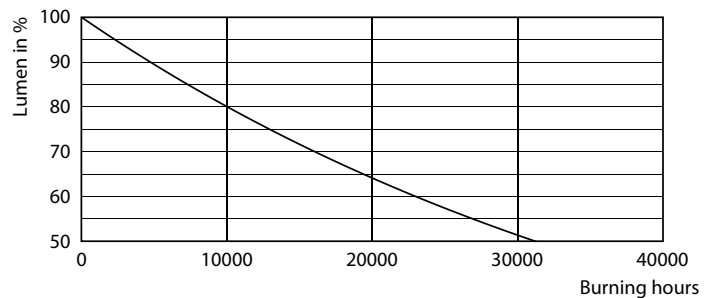

CorePro LEDcandle

Levetid

15K LED

15K LMP