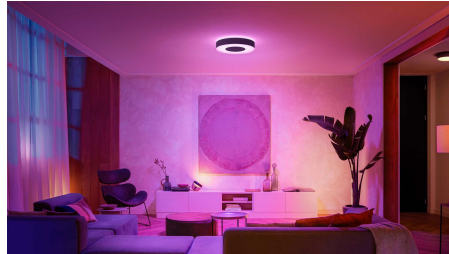

Få adgang til alle funktionerne til intelligent belysning med Hue Bridge

Tilføj en Hue Bridge (sælges separat) til dit system, og få adgang til alle Philips Hue funktioner. Med en Hue Bridge kan du tilføje op til 50 intelligente lyskilder og betjene dem overalt i dit hjem. Indstil rutiner for at automatisere hele din intelligente opsætning af belysning til hjemmet. Betjen din belysning, når du er ude, eller tilføj tilbehør som bevægelsessensorer og intelligente kontakter.

Skab en personlig oplevelse med farvestrålende, intelligent belysning

Brug lys i mange millioner forskellige farver til at transformere et hvilket som helst rum i dit hjem og skabe en unik atmosfære på et øjeblik. Med ét tryk på en knap kan du forvandle din stue med en lyserød glød eller oplyse hele dit hjem i livlige farver og skabe en privat fest derhjemme.