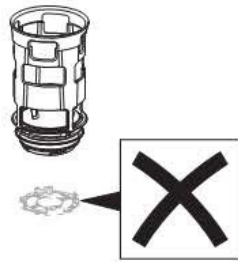

Installation Manual

Montageanleitung
Instructions de montage
Istruzioni per il montaggio

**KNOW
HOW**
INSTALLED

Omega 12 cm

- UP
- Geberit Duofix
- Geberit GIS
- Geberit Kombifix
- Geberit Sanbloc

Geberit International AG
Schachenstrasse 77
CH-8645 Jona
T +41 55 221 63 00
F +41 55 221 63 16
documentation@geberit.com
→ **www.geberit.com**