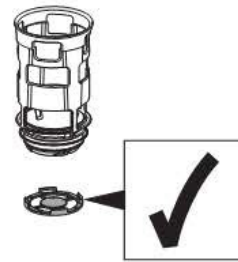

Installation Manual

Montageanleitung
Instructions de montage
Istruzioni per il montaggio

**KNOW
HOW**
INSTALLED

Omega 12 cm

- UP
- Geberit Duofix
- Geberit GIS
- Geberit Kombifix
- Geberit Sanbloc

Geberit International AG
Schachenstrasse 77
CH-8645 Jona
T +41 55 221 63 00
F +41 55 221 63 16
documentation@geberit.com
→ **www.geberit.com**