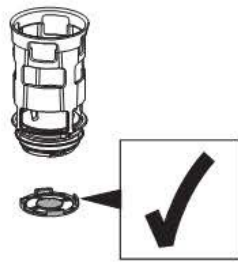

Installation Manual

Montageanleitung
Instructions de montage
Istruzioni per il montaggio

**KNOW
HOW**
INSTALLED

Omega 12 cm

- UP
- Geberit Duofix
- Geberit GIS
- Geberit Kombifix
- Geberit Sanbloc

Geberit International AG
Schachenstrasse 77
CH-8645 Jona
T +41 55 221 63 00
F +41 55 221 63 16
documentation@geberit.com
→ **www.geberit.com**