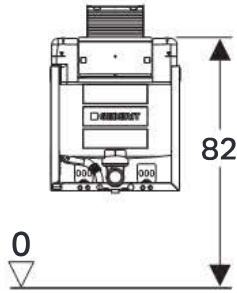

Installation Manual

Montageanleitung
Instructions de montage
Istruzioni per il montaggio

**KNOW
HOW**
INSTALLED

Omega 12 cm

- UP
- Geberit Duofix
- Geberit GIS
- Geberit Kombifix
- Geberit Sanbloc

Geberit International AG
Schachenstrasse 77
CH-8645 Jona
T +41 55 221 63 00
F +41 55 221 63 16
documentation@geberit.com
→ **www.geberit.com**