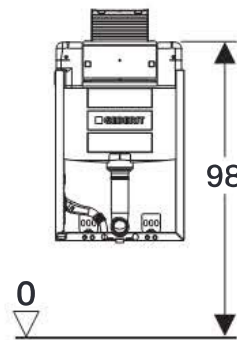

Installation Manual

Montageanleitung
Instructions de montage
Istruzioni per il montaggio

**KNOW
HOW**
INSTALLED

Omega 12 cm

- UP
- Geberit Duofix
- Geberit GIS
- Geberit Kombifix
- Geberit Sanbloc

Geberit International AG
Schachenstrasse 77
CH-8645 Jona
T +41 55 221 63 00
F +41 55 221 63 16
documentation@geberit.com
→ **www.geberit.com**