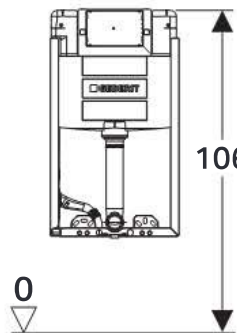

Installation Manual

Montageanleitung
Instructions de montage
Istruzioni per il montaggio

**KNOW
HOW**
INSTALLED

Omega 12 cm

- UP
- Geberit Duofix
- Geberit GIS
- Geberit Kombifix
- Geberit Sanbloc

Geberit International AG
Schachenstrasse 77
CH-8645 Jona
T +41 55 221 63 00
F +41 55 221 63 16
documentation@geberit.com
→ **www.geberit.com**