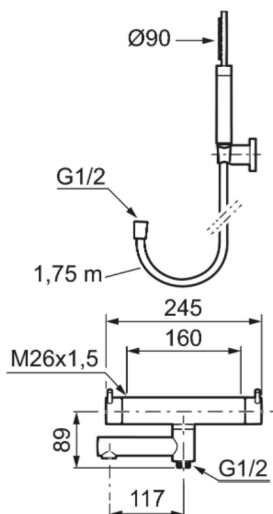

### Skyddsmodul

- Med handdusch, upphängare och metallomspunnen slang 1750 mm, PVC- och BPA-fri innerslang
- Utloppspip med inbyggd omkastare
- Tryckbalanserad termostatinsats
- Säkerhetsspärr 38°
- Eco-stopp
- Piputsprång med väggbricka 173 mm
- Återströmningskydd enligt EU-standard SS-EN 1717