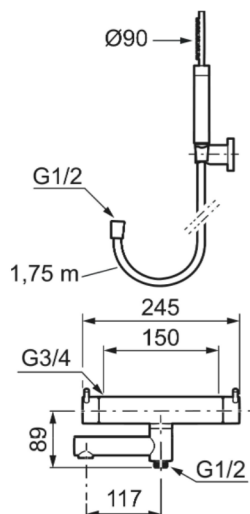

Utförande: Mattsvart, 150 c/c, energiklass B

Unika egenskaper

Skyddsmodul

- **OBS! 150 c/c**
- Med handdusch, upphängare och metallomspunnen slang 1750 mm, PVC- och BPA-fri innerslang
- Utloppspip med inbyggd omkastare
- Tryckbalanserad termostatinsats
- Säkerhetsspärr 38°
- Eco-stopp
- Piputsprång med väggbrička 176 mm
- Ansl. inv. G3/4
- Återströmningsskydd enligt EU-standard SS-EN 1717