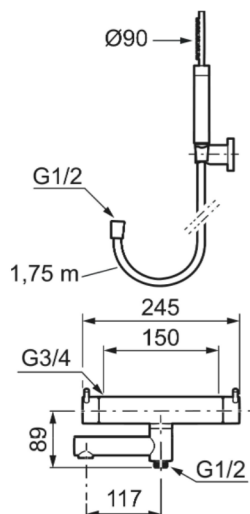

Utförande: Borstad mässing PVD, 150 c/c, energiklass B

Unika egenskaper

Skyddsmodul

- **OBS! 150 c/c**
- Med handdusch, upphängare och metallomspunnen slang 1750 mm, PVC- och BPA-fri innerslang
- Utloppspip med inbyggd omkastare
- Tryckbalanserad termostatinsats
- Säkerhetsspärr 38°
- Eco-stopp
- Piputsprång med väggbicka 176 mm
- Ansl. inv. G3/4
- Återströmningsskydd enligt EU-standard SS-EN 1717