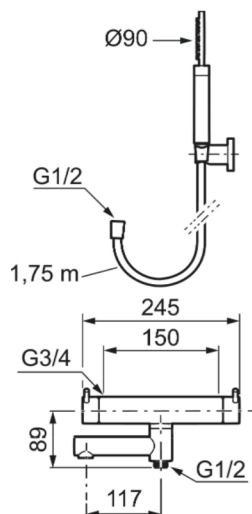

Utförande: Krom, 150 c/c, energiklass B

Unika egenskaper

- **OBS! 150 c/c**
- Med handdusch, upphängare och metallomspunnen slang 1750 mm, PVC- och BPA-fri innerslang
- Utloppspip med inbyggd omkastare
- Tryckbalanserad termostatinsats
- Säkerhets spärr 38°
- Eco-stopp
- Piputsprång med väggbicka 176 mm
- Ansl. inv. G3/4
- Återströmningsskydd enligt EU-standard SS-EN 1717