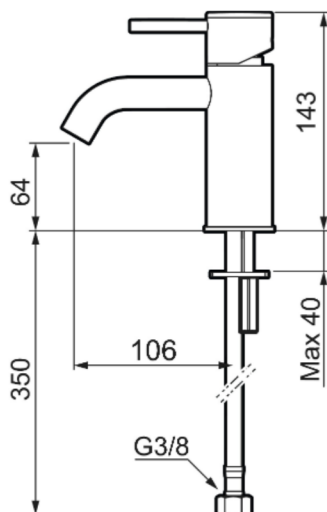

MORA INXX II soft, small tvättställsblandare

INXX II tvättställsblandare finns i tre olika höjder där small är en låg blandare anpassad för mindre handfat. Med en tålig mattsvart nyans och tvättställsblandarens stilrena form, höjer INXX II soft badrummets komfort och ger en känsla av kvalitet och elegans. Blandaren är testad och godkänd utifrån de byggregler som finns och är energieffektiv, vilket innebär att den ger en lägre vatten- och energiförbrukning utan att ge avkall på komforten. Bottenventil finns som tillbehör i samma nyans.

Utförande: Mattsvart, lekande G3/8, energiklass B

Unika egenskaper

Skyddsmodul

- Vannmengdebegrenser og temperatursperre
- Mora Eco konstantvannmengde 5 l/min ved 2-6 bar
- Fleksible Soft PEX®-rør med 3/8" mutter