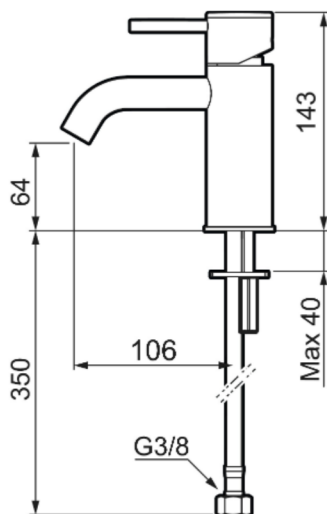

Unika egenskaper

Skyddsmodul

MORA INXX II soft, small tvättställsblandare

INXX II tvättställsblandare finns i tre olika höjder där small är en låg blandare anpassad för mindre handfat. Med en tålig mattvit nyans och tvättställsblandarens stilrena form, höjer INXX II soft badrummets komfort och ger en känsla av kvalitet och elegans. Blandaren är testad och godkänd utifrån de byggregler som finns och är energieffektiv, vilket innebär att den ger en lägre vatten- och energiförbrukning utan att ge avkall på komforten. Bottenventil finns som tillbehör i samma nyans.

Utförande: Mattvit, lekande G3/8, energiklass B

- Keramisk tätning
- Omställbar flödesbegränsning och temperaturspärri
- Eco (energi- och vattenbesparande konstantflödesstrålsamlare, 5 l/min vid 2–6 bar)
- Flexibla anslutningsrör i metallomspunnen Soft PEX®
- Hålmått Ø34-37 mm