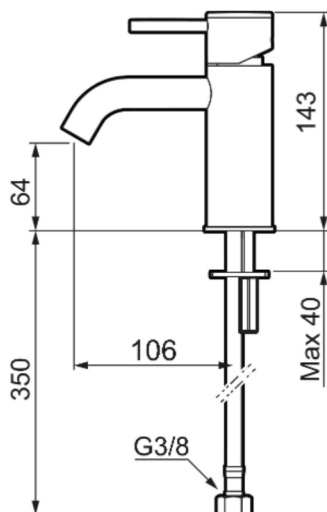

MORA INXX II soft, small tvättställsblandare

INXX II tvättställsblandare finns i tre olika höjder där small är en låg blandare anpassad för mindre handfat. Med den eleganta hållbara nyansen borstad mässing och tvättställsblandarens stilrena form, höjer INXX II soft badrummets komfort och ger en känsla av kvalitet och elegans. Blandaren är testad och godkänd utifrån de byggregler som finns och är energieffektiv, vilket innebär att den ger en lägre vatten- och energiförbrukning utan att ge avkall på komforten. Bottenventil finns som tillbehör i samma nyans.

Utförande: Borstad mässing PVD, lekande G3/8, energiklass B

Unika egenskaper

Skyddsmodul

- Keramisk tätning
- Omställbar flödesbegränsning och temperaturspär
- Eco (energi- och vattenbesparande konstantflödesstrålsamlare, 5 l/min vid 2–6 bar)
- Flexibla anslutningsrör i metallomspunnen Soft PEX®
- Hålmått Ø34-37 mm