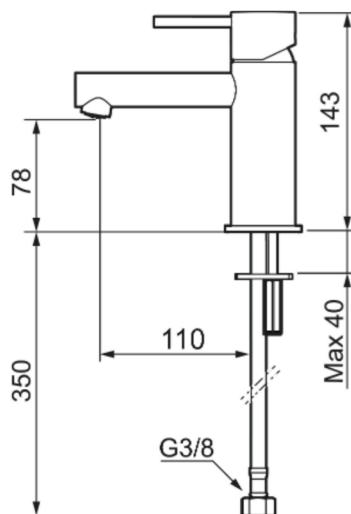

MORA INXX II sharp, small tvättställsblandare

INXX II tvättställsblandare finns i tre olika höjder där small är en låg blandare anpassad för mindre handfat. Med en kromad hållbar nyans och tvättställsblandarens raka karaktär med lång pip och lutande munstycke – gör INXX II sharp både snygg och bekväm att använda. Blandaren är testad och godkänd utifrån de byggregler som finns och är energieffektiv, vilket innebär att den ger en lägre vatten- och energiförbrukning utan att ge avkall på komforten. Bottenventil finns som tillbehör i samma nyans.

Utförande: Krom, lekande G3/8, energiklass B

Unika egenskaper

Skyddsmodul

- Keramisk tätning
- Omställbar flödesbegränsning och temperaturspärri
- Eco (energi- och vattenbesparande konstantflödesstrålsamlare, 5 l/min vid 2–6 bar)
- Flexibla anslutningsrör i metallomspunnen Soft PEX®
- Hålmått Ø34-37 mm