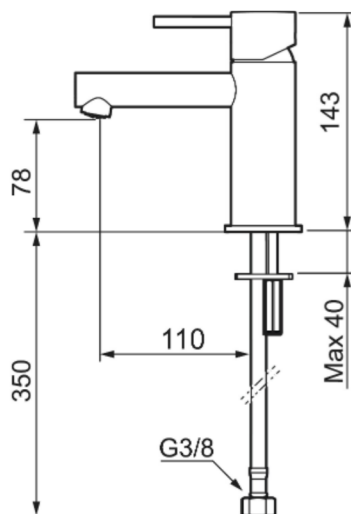

MORA INXX II sharp, small tvättställsblandare

INXX II tvättställsblandare finns i tre olika höjder där small är en låg blandare anpassad för mindre handfat. Med en tålig mattgrå nyans och tvättställsblandarens raka karaktär med lång pip och lutande munstycke – gör INXX II sharp både snygg och bekväm att använda. Blandaren är testad och godkänd utifrån de byggregler som finns och är energieffektiv, vilket innebär att den ger en lägre vatten- och energiförbrukning utan att ge avkall på komforten. Bottenventil finns som tillbehör i samma nyans.

Utförande: Mattgrå, lekande G3/8, energiklass B

Unika egenskaper

Skyddsmodul

- Keramisk tätning
- Omställbar flödesbegränsning och temperaturspär
- Eco (energi- och vattenbesparande konstantflödesstrålsamlare, 5 l/min vid 2–6 bar)
- Flexibla anslutningsrör i metallomspunnen Soft PEX®
- Hålmått Ø34-37 mm