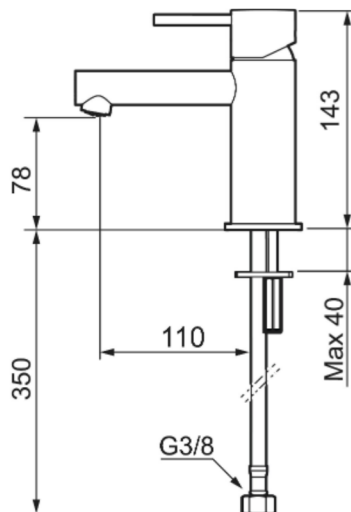

## MORA INXX II sharp, small tvättställsblandare

INXX II tvättställsblandare finns i tre olika höjder där small är en låg blandare anpassad för mindre handfat. Med en tålig mattvit nyans och tvättställsblandarens raka karaktär med lång pip och lutande munstycke – gör INXX II sharp både snygg och bekväm att använda. Blandaren är testad och godkänd utifrån de byggregler som finns och är energieffektiv, vilket innebär att den ger en lägre vatten- och energiförbrukning utan att ge avkall på komforten. Bottenventil finns som tillbehör i samma nyans.

RSK: 8278260

Utförande: Mattvit, lekande G3/8, energiklass B

Unika egenskaper

Skyddsmodul

- Keramisk tätning
- Omställbar flödesbegränsning och temperaturspär
- Eco (energi- och vattenbesparande konstantflödesstrålsamlare, 5 l/min vid 2–6 bar)
- Flexibla anslutningsrör i metallomspunnen Soft PEX®
- Hålmått Ø34-37 mm