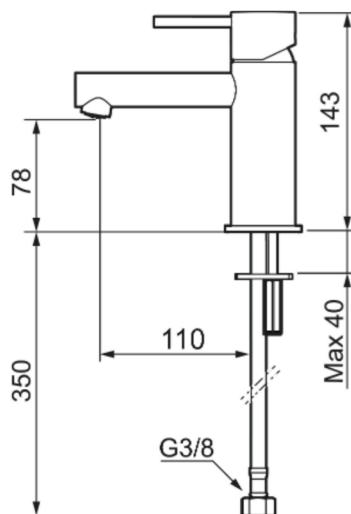

MORA INXX II sharp, small tvättställsblandare

INXX II tvättställsblandare finns i tre olika höjder där small är en låg blandare anpassad för mindre handfat. Med den moderna hållbara nyansen polerad mässing och tvättställsblandarens raka karaktär med lång pip och lutande munstycke – gör INXX II sharp både snygg och bekväm att använda. Blandaren är testad och godkänd utifrån de byggregler som finns och är energieffektiv, vilket innebär att den ger en lägre vatten- och energiförbrukning utan att ge avkall på komforten. Bottenventil finns som tillbehör i samma nyans.

Utförande: Polerad mässing PVD, lekande G3/8, energiklass B

Unika egenskaper

Skyddsmodul

- Keramisk tätning
- Omställbar flödesbegränsning och temperaturspär
- Eco (energi- och vattenbesparande konstantflödesstrålsamlare, 5 l/min vid 2–6 bar)
- Flexibla anslutningsrör i metallomspunnen Soft PEX®
- Hålmått Ø34-37 mm