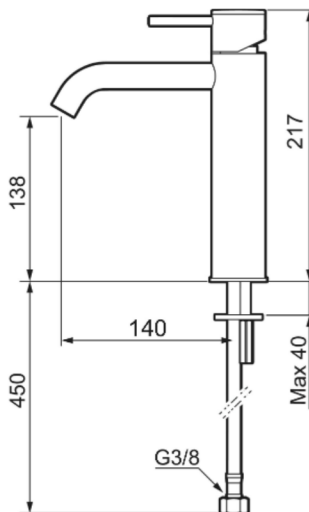

### Skyddsmodul

- Keramisk tätning
- Omställbar flödesbegränsning och temperaturspär
- Eco (energi- och vattenbesparande konstantflödesstrålsamlare, 5 l/min vid 2–6 bar)
- Flexibla anslutningsrör i metallomspunnen Soft PEX®
- Hålmått Ø34-37 mm