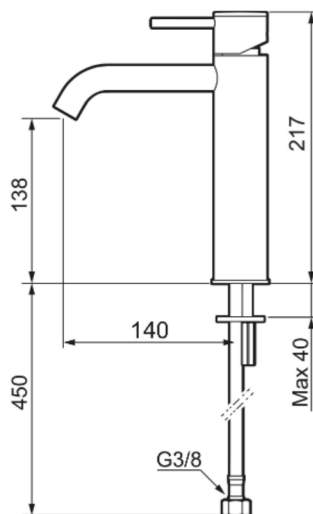

### Skyddsmodul

- Keramisk tätning
- Omställbar flödesbegränsning och temperaturspär
- Eco (energi- och vattenbesparande konstantflödesstrålsamlare, 5 l/min vid 2–6 bar)
- Flexibla anslutningsrör i metallomspunnen Soft PEX®
- Hålmått Ø34-37 mm