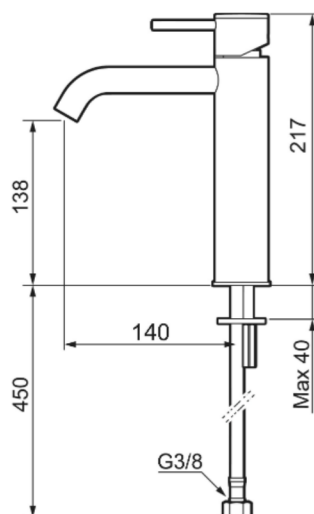

Utförande: Mattgrå, lekande G3/8, energiklass B

Unika egenskaper

Skyddsmodul

- Keramisk tätning
- Omställbar flödesbegränsning och temperaturspär
- Eco (energi- och vattenbesparande konstantflödesstrålsamlare, 5 l/min vid 2–6 bar)
- Flexibla anslutningsrör i metallomspunnen Soft PEX®
- Hålmått Ø34-37 mm