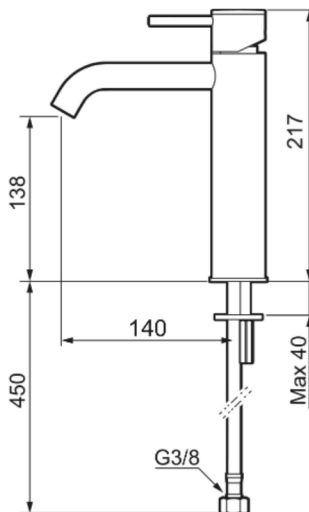

MORA INXX II soft, medium tvättställsblandare

INXX II tvättställsblandare finns i tre olika höjder där medium är en mellanhög blandare som passar till större handfat. Med den eleganta hållbara nyansen borstad mässing och tvättställsblandarens stilrena form, höjer INXX II soft badrummets komfort och ger en känsla av kvalitet och elegans. Blandaren är testad och godkänd utifrån de byggregler som finns och är energieffektiv, vilket innebär att den ger en lägre vatten- och energiförbrukning utan att ge avkall på komforten. Bottenventil finns som tillbehör i samma nyans.

Utförande: Borstad mässing PVD, lekande G3/8, energiklass B

Unika egenskaper

Skyddsmodul

- Keramisk tätning
- Omställbar flödesbegränsning och temperaturspär
- Eco (energi- och vattenbesparande konstantflödesstrålsamlare, 5 l/min vid 2–6 bar)
- Flexibla anslutningsrör i metallomspunnen Soft PEX®
- Hålmått Ø34-37 mm