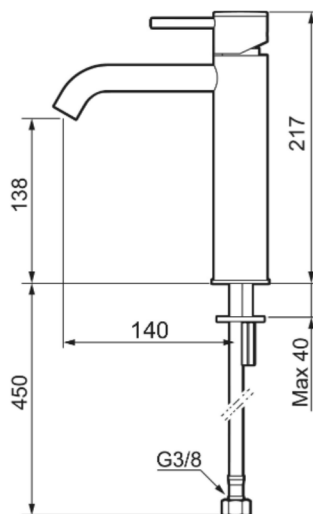

Utförande: Polerad mässing PVD, lekande G3/8, energiklass B

Unika egenskaper

Skyddsmodul

- Keramisk tätning
- Omställbar flödesbegränsning och temperaturspär
- Eco (energi- och vattenbesparande konstantflödesstrålsamlare, 5 l/min vid 2–6 bar)
- Flexibla anslutningsrör i metallomspunnen Soft PEX®
- Hålmått Ø34-37 mm