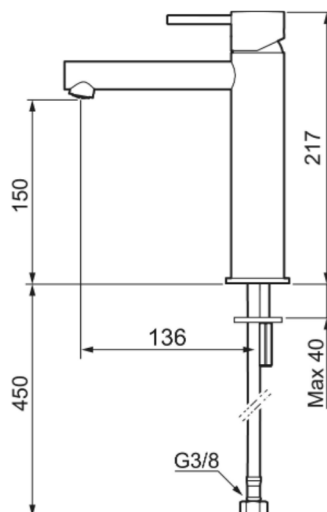

MORA INXX II sharp, medium tvättställsblandare

INXX II tvättställsblandare finns i tre olika höjder där medium är en mellanhög blandare som passar till större handfat. Med en kromad hållbar nyans och tvättställsblandarens raka karaktär med lång pip och lutande munstycke – gör INXX II sharp både snygg och bekväm att använda. Blandaren är testad och godkänd utifrån de byggregler som finns och är energieffektiv, vilket innebär att den ger en lägre vatten- och energiförbrukning utan att ge avkall på komforten. Bottenventil finns som tillbehör i samma nyans.

Utförande: Krom, lekande G3/8, energiklass B

Unika egenskaper

Skyddsmodul

- Keramisk tätning
- Omställbar flödesbegränsning och temperaturspär
- Eco (energi- och vattenbesparande konstantflödesstrålsamlare, 5 l/min vid 2–6 bar)
- Flexibla anslutningsrör i metallomspunnen Soft PEX®
- Hålmått Ø34-37 mm