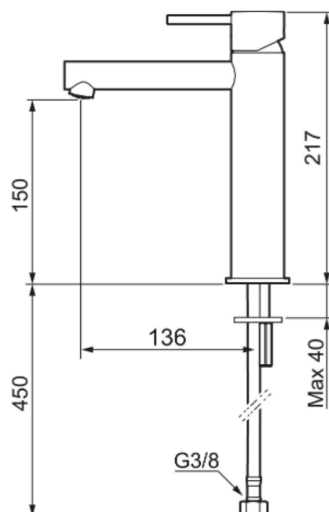

## MORA INXX II sharp, medium tvättställsblandare

INXX II tvättställsblandare finns i tre olika höjder där medium är en mellanhög blandare som passar till större handfat. Med den moderna hållbara nyansen polerad mässing och tvättställsblandarens raka karaktär med lång pip och lutande munstycke – gör INXX II sharp både snygg och bekväm att använda. Blandaren är testad och godkänd utifrån de byggregler som finns och är energieffektiv, vilket innebär att den ger en lägre vatten- och energiförbrukning utan att ge avkall på komforten. Bottenventil finns som tillbehör i samma nyans.

RSK: 8278274

Utförande: Polerad mässing PVD, lekande G3/8, energiklass B

### Skyddsmodul

- Keramisk tätning
- Omställbar flödesbegränsning och temperaturspär
- Eco (energi- och vattenbesparande konstantflödesstrålsamlare, 5 l/min vid 2–6 bar)
- Flexibla anslutningsrör i metallomspunnen Soft PEX®
- Hålmått Ø34-37 mm