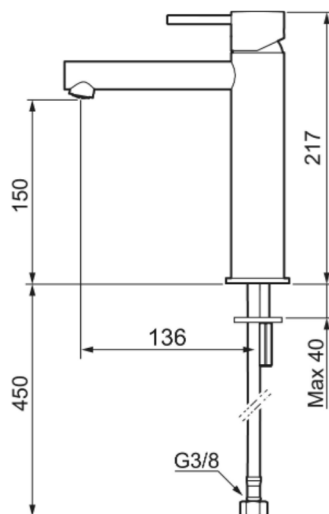

## MORA INXX II sharp, medium tvättställsblandare

INXX II tvättställsblandare finns i tre olika höjder där medium är en mellanhög blandare som passar till större handfat. Med en tålig mattvit nyans och tvättställsblandarens raka karaktär med lång pip och lutande munstycke – gör INXX II sharp både snygg och bekväm att använda. Blandaren är testad och godkänd utifrån de byggregler som finns och är energieffektiv, vilket innebär att den ger en lägre vatten- och energiförbrukning utan att ge avkall på komforten. Bottenventil finns som tillbehör i samma nyans.

### Skyddsmodul

- Keramisk tätning
- Omställbar flödesbegränsning och temperaturspär
- Eco (energi- och vattenbesparande konstantflödesstrålsamlare, 5 l/min vid 2–6 bar)
- Flexibla anslutningsrör i metallomspunnen Soft PEX®
- Hålmått Ø34-37 mm